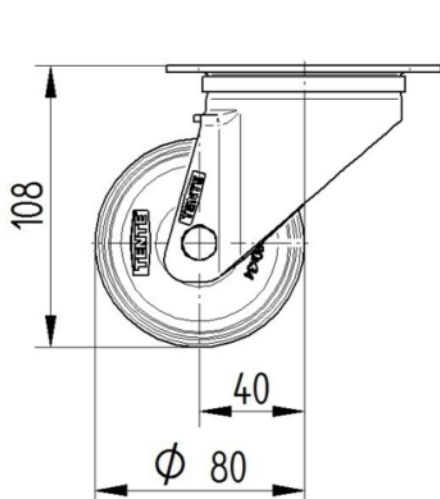

RODA

Material corporal	Poliàmida
Material de la banda de rodadura	Poliuretà, Injectat
El Bearing	Roamiento de rodillos
Eix	Estirada de nou
Roda de color	Verd de plata (RAL7001)
Protectors de fil	Sense vigilància
Diametralització	80 mm
Banda de rodadura ample	38 mm
Corporació ample	38 mm
La duresa del Banda de rodadura (A)	92 Shore A
La duresa del Banda de rodadura (D)	42 Shore D

SUPPORT

Material	Acer, pesada
Forquilla Forma	Ample
Scamiento giratorio	Dues curses de ball
Color	Passivat blau
Desplaçament	40 mm
Scio de giro	80 mm
Sterferencia de giro	160 mm
Dome Dictel	75 mm

FITACIÓ

Tipus de Fitting	Placa rectangular
Placa llarga	105 mm
Placa ampla	80 mm
Longitud del forat de placa (Minimum)	77 mm
Longitud del forat de placa (màxim)	60 mm
Amplària del forat de placa (Minimum)	77 mm
Amplària del forat de placa (màxim)	80 mm
Placa de diàmetre	9 mm

ALPHA

3470UAR080P62

EAN 4031582304251
Número de comanda 00001085

BETTER MOBILITY. BETTER LIFE.

DIBUIXOS TÈCNICS

3470U00080P62-neu

Platte 3470-080P62-105x80