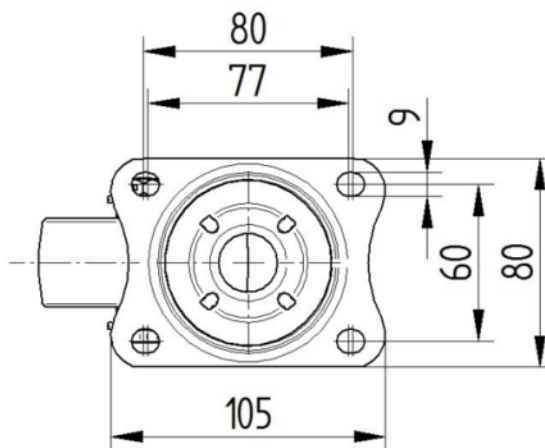

RODA

Material corporal	Poliàmida
Material de la banda de rodadura	Poliuretà, Injectat
El Bearing	Roamiento de rodillos
Eix	Estirada de nou
Roda de color	Verd de plata (RAL7001)
Protectors de fil	Sense vigilància
Diametralització	80 mm
Banda de rodadura ample	38 mm
Corporació ample	38 mm
La duresa del Banda de rodadura (A)	92 Shore A
La duresa del Banda de rodadura (D)	42 Shore D

Tipus de Fitting	Placa rectangular
Placa llarga	105 mm
Placa ampla	80 mm
Longitud del forat de placa (Minimum)	77 mm
Longitud del forat de placa (màxim)	60 mm
Amplària del forat de placa (Minimum)	77 mm
Amplària del forat de placa (màxim)	80 mm
Placa de diàmetre	9 mm

ALPHA

3470UAR080P62

EAN 4031582304251
Número de comanda 00001085

BETTER MOBILITY. BETTER LIFE.

DIBUIXOS TÈCNICS

3470U00080P62-neu

Platte 3470-080P62-105x80