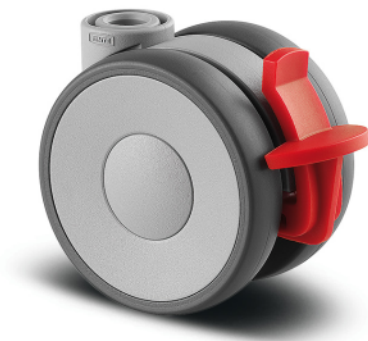

# LINEA LIGHT

5925PJI065L51-10 KICK PEDAL

EAN 4031582403961

BETTER MOBILITY. BETTER LIFE.

La imagen puede diferir del producto original

## ATRIBUTOS PRINCIPALES

Nombre del producto	Linea light
Tipo	Rueda giratoria con Freno de rueda
Estándar	EN12528 - Ruedas para muebles
Capacidad de carga a 3 km/h	40 kg
Capacidad de carga estática	80 kg
Rango de temperatura (mínimo)	-10 °C
Rango de temperatura (máximo)	40 °C
Altura total	68 mm
Ancho total	46 mm
Peso total	0,1 kg

## ARO

Material del cuerpo	Polipropileno
Material de la banda de rodadura	Goma termoplástica
Cojinete	Cojinete liso con Separador tubo separador
Protectores de hilo	Sin protector de roscas
Diámetro	65 mm
Ancho de Banda de rodadura	13,9 mm
Dureza de la Banda de rodadura (A)	87 Shore A

## SOPORTE

Material	Poliamida
Forma de Horquilla Forma	Soporte de Aro Doble Soporte
Rodamiento giratorio	Vástago giratorio Espiga
Radio de giro	67 mm
Interferencia de giro	134 mm
Diámetro del domo	23 mm