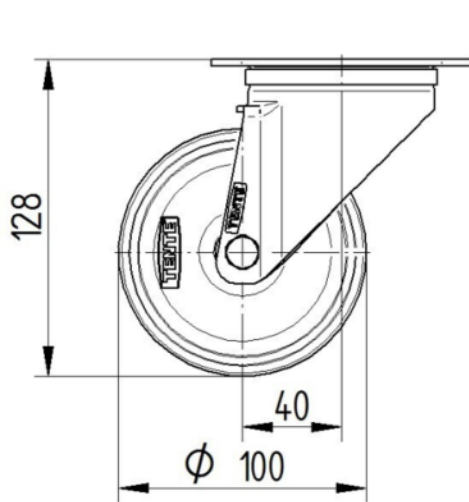

SUPORT

Material	Acer, pesada
Forquilla Forma	Ample
Scamiento giratorio	Dues curses de ball
Color	Passivat blau
Desplaçament	40 mm
Scio de giro	90 mm
Sterferencia de giro	180 mm
Dome Dictel	75 mm

FITACIÓ

Tipus de Fitting	Placa rectangular
Placa llarga	105 mm
Placa ampla	80 mm
Longitud del forat de placa (Mínimum)	77 mm
Longitud del forat de placa (màxim)	60 mm
Amplària del forat de placa (Mínimum)	77 mm
Amplària del forat de placa (màxim)	80 mm
Placa de diàmetre	9 mm

ALPHA

3470UEJ100P62 T/G-SMALL

EAN 4031582377750
Número de comanda 00001525

BETTER MOBILITY. BETTER LIFE.

DIBUIXOS TÈCNICS

3470U00100P62-neu

Platte 3470-080P62-105x80