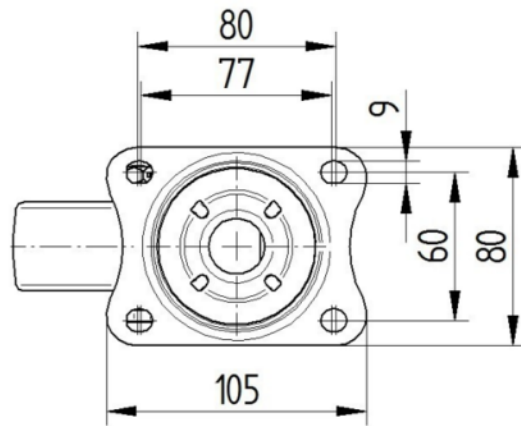

SUPORT

Material	Acer, pesada
Forquilla Forma	Ample
Scamiento giratorio	Dues curses de ball
Color	Passivat blau
Desplaçament	40 mm
Scio de giro	90 mm
Sterferencia de giro	180 mm
Dome Dictel	75 mm

FITACIÓ

Tipus de Fitting	Placa rectangular
Placa llarga	105 mm
Placa ampla	80 mm
Longitud del forat de placa (Mínimum)	77 mm
Longitud del forat de placa (màxim)	60 mm
Amplària del forat de placa (Mínimum)	77 mm
Amplària del forat de placa (màxim)	80 mm
Placa de diàmetre	9 mm

ALPHA

3470UEJ100P62 T/G-SMALL

EAN 4031582377750
Número de comanda 00001525

BETTER MOBILITY. BETTER LIFE.

DIBUIXOS TÈCNICS

3470U00100P62-neu

Platte 3470-080P62-105x80