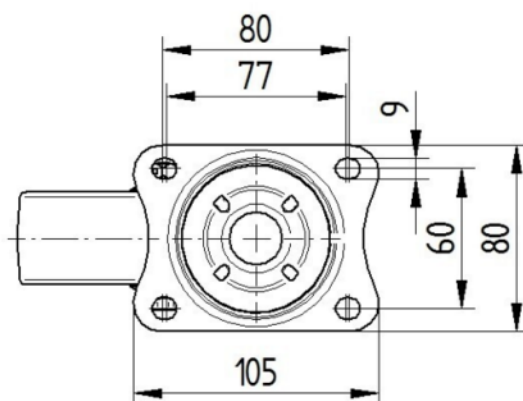

WIEL

Materiaal wielkern	Polyamide
	zacht
Materiaal loopvlak	Elastische band, zwart, gevulkaniseerd
Lagering	Rollager
As	Geschroefd met moer
Wielkleur	Zilvergrijs (RAL7001)
Afdekkapjes	Met draadbeschermer
Diameter	125 mm
Breedte Loopvlak	40 mm
Breedte wielkern	40 mm
Hardheid van het Loopvlak (A)	63 Shore A

BEHUIZING

Materiaal	Staalplaat, zwaar
Vork Vorm	Breed
Zwenklager	Twee balraces
Kleur	Blauw gepassiveerd
Offset	40 mm
Zwenk radius	102,5 mm
Draaicirkel	205 mm
Diameter koepel	75 mm

FITTING

Type bevestiging	Rechthoekige plaat
Lengte plaat	105 mm
Breedte plaat	80 mm
Lengte plaatgat (minimaal)	77 mm
Lengte plaatgat (maximaal)	60 mm
Breedte plaatgat (minimaal)	77 mm
Breedte plaatgat (maximaal)	80 mm
Diameter plaatgat	9 mm

ALPHA

3470UEJ125P62 T/G SMALL

EAN 4031582376852
Bestelnummer 00001848

BETTER MOBILITY. BETTER LIFE.

TECHNISCHE TEKENINGEN

3470U00125P62-neu

Platte 3470-080P62-105x80