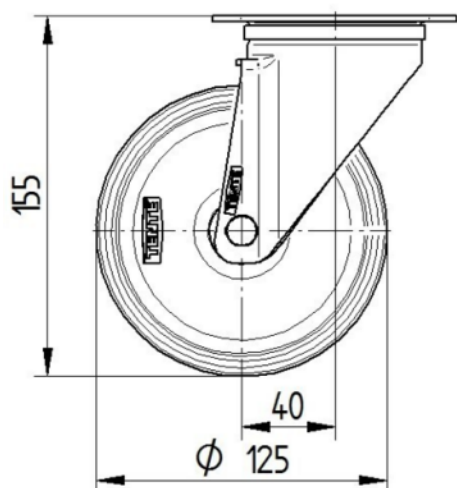

WIEL

Materiaal wielkern	Polyamide
	zacht
Materiaal loopvlak	Elastische band, zwart, gevulkaniseerd
Lagering	Rollager
As	Geschroefd met moer
Wielkleur	Zilvergrijs (RAL7001)
Afdekkapjes	Met draadbeschermer
Diameter	125 mm
Breedte Loopvlak	40 mm
Breedte wielkern	40 mm
Hardheid van het Loopvlak (A)	63 Shore A

BEHUIZING

Materiaal	Staalplaat, zwaar
Vork Vorm	Breed
Zwenklager	Twee balraces
Kleur	Blauw gepassiveerd
Offset	40 mm
Zwenk radius	102,5 mm
Draaicirkel	205 mm
Diameter koepel	75 mm

FITTING

Type bevestiging	Rechthoekige plaat
Lengte plaat	105 mm
Breedte plaat	80 mm
Lengte plaatgat (minimaal)	77 mm
Lengte plaatgat (maximaal)	60 mm
Breedte plaatgat (minimaal)	77 mm
Breedte plaatgat (maximaal)	80 mm
Diameter plaatgat	9 mm

ALPHA

3470UEJ125P62 T/G SMALL

EAN 4031582376852
Bestelnummer 00001848

BETTER MOBILITY. BETTER LIFE.

TECHNISCHE TEKENINGEN

3470U00125P62-neu

Platte 3470-080P62-105x80