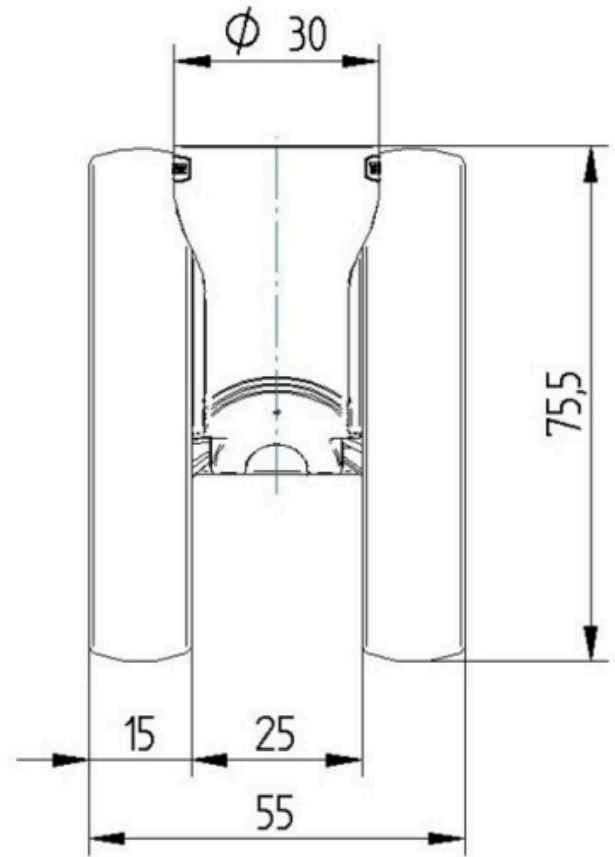

LINEA LIGHT

5920UAP075L51-10 9002/7015/9002

EAN 4031582353365

Pasūtījuma numurs 00770568
Product Drawings

BETTER MOBILITY. BETTER LIFE.

Vācijas
dizaineru
klubs

Interzum
balva

product
design
award

«IF
Design»
balva