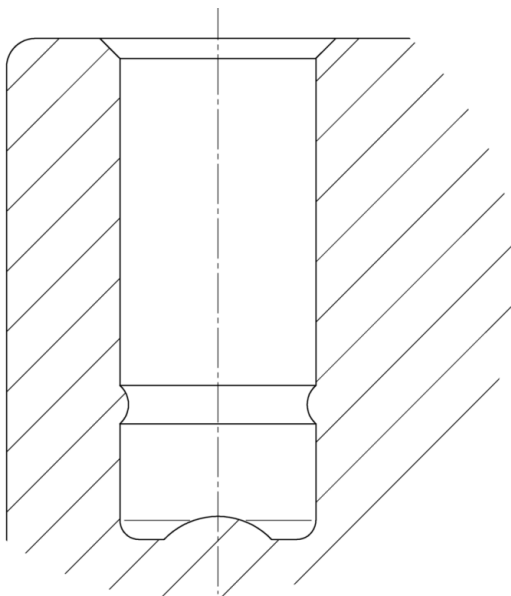

LINEA LIGHT

5920UAP075L51-10 9002/7015/9002

EAN 4031582353365

Pasūtījuma numurs 00770568
Product Drawings

BETTER MOBILITY. BETTER LIFE.

Vācijas
dizaineru
klubs

Interzum
balva

product
design
award

«IF
Design»
balva