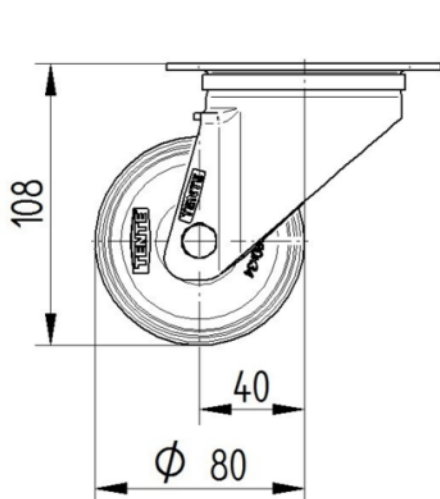

ALPHA

3470U00080P62

EAN 4031582010190

Numărul de comandă 00006000

BETTER MOBILITY. BETTER LIFE.

DESENE TEHNICE

3470U00080P62-neu