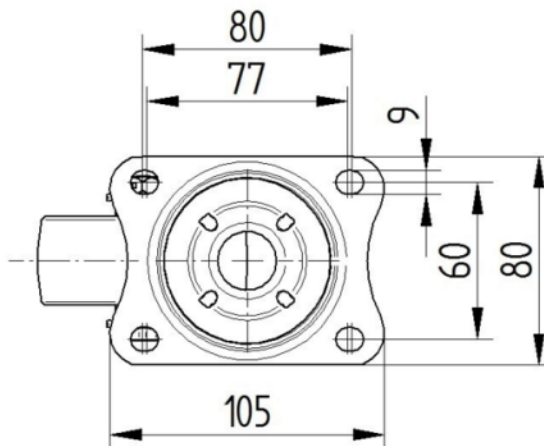

ALPHA

3470U00080P62

EAN 4031582010190

Numărul de comandă 00006000

BETTER MOBILITY. BETTER LIFE.

DESENE TEHNICE

3470U00080P62-neu