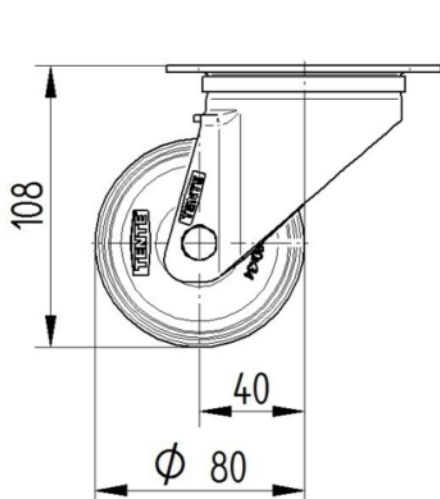

KOLO

Materiál středu	Polyamid
Materiál běhounu	Polyuretan, Vstříknuty
Ložisko	Valivé ložisko
Osa kola	Šroub s maticí
Barva Kola	Stříbrně šedá (RAL7001)
Ochranná krytka	Bez pouzdra
Průměr	80 mm
Šířka Běhoun	38 mm
Šířka středu kola	38 mm
Tvrdost Běhoun (A)	92 Obuv A
Tvrdost Běhoun (D)	42 Shore D

UCHYCENÍ

Materiál	Ocelový plech, těžký
Tvar Vidlice	Široký
Otočné ložisko	Dva míčové závody
Barva vidlice	Pasivováno modrou
Vyosení	40 mm
Poloměr otáčení	80 mm
Průměr otáčení	160 mm
Poloměr otáčení	75 mm

MONTÁŽ

Typ uchycení	Obdélníková destička
Délka plotny	105 mm
Šířka plotny	80 mm
Délka otvoru plotny (minimální)	77 mm
Délka otvoru plotny (maximální)	60 mm
Šířka otvoru plotny (minimální)	77 mm
Šířka otvoru plotny (maximální)	80 mm
Průměr otvoru plotny	9 mm

ALPHA

3470UAR080P62

EAN 4031582304251
Objednáací číslo 00001085

BETTER MOBILITY. BETTER LIFE.

TECHNICKÉ VÝKRESY

3470U00080P62-neu

Platte 3470-080P62-105x80