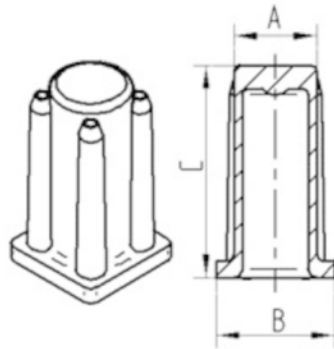

ATRIBUTOS PRINCIPAIS

Nome do produto	Tomada
Tipo	Acessório
Capacidade de carga a 3 km/h	40 kg
Capacidade de carga estática	80 kg
Altura total	36 mm
Peso geral	0,008 kg

ENCAIXE

Tipo de fixação	Encaixe sintético, quadrado
Diâmetro do Furo	22 mm

TOMADA

KUNSTSTOFF HUELSE R40-22/11

EAN 4031582090192

Número de encomenda 00009046

BETTER MOBILITY. BETTER LIFE.

DESENHOS TÉCNICOS

Bezeichnung	A	B	C
R40-16x16	16	20	36
R40-17x17	17	19	36
R40-18x18	18	20	36
R40-21x21	21	23,5	36
R40-22x22	22	24,5	36
R40-23x23	23	25,5	36
R40-26x26	26	30	36