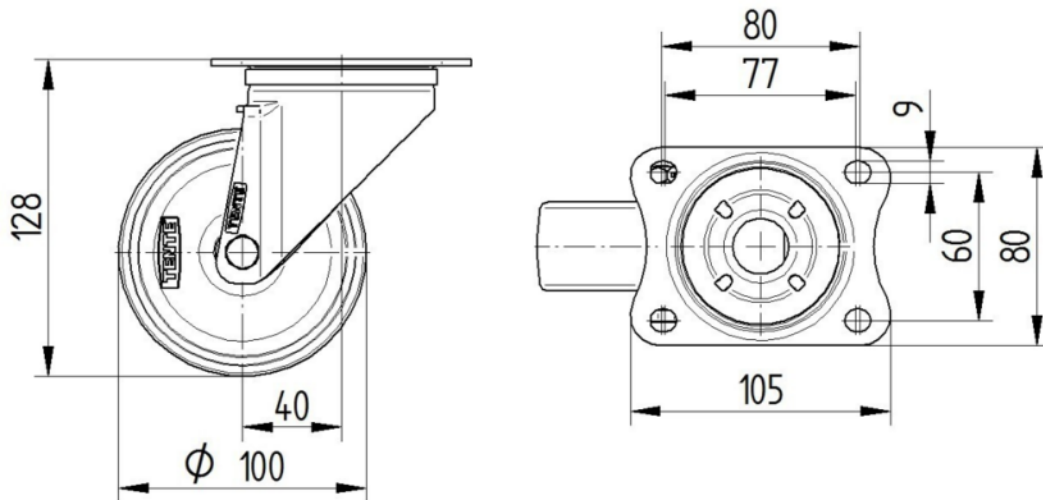

ALPHA

3470UOH100P62

EAN 4031582304534

Pasūtījuma numurs 00001184

BETTER MOBILITY. BETTER LIFE.

TEHNISKIE RASĒJUMI

3470U00100P62-neu