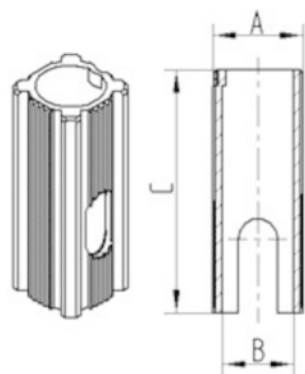

BUKSE

KUNSTSTOFF HUELSE R48-27 Ø22

EAN 4031582321753

Pasūtījuma numurs 00010350

BETTER MOBILITY. BETTER LIFE.

Attēls var atšķirties no oriģinālā produkta

VEIKTSPĒJA

Korozijas izturīgs

PAMATAATRIBŪTI

Produkta nosaukums	Bukse
Korpusa tips	Aksesuārs
Kopējais svars	0,022 kg

UZSTĀDĪŠANA

Uzstādīšanas veids	Reducējošā bukse, kvadrātveida
Skrūves diametrs	22 mm
Skrūves garums	45 mm

BUKSE

KUNSTSTOFF HUELSE R48-27 Ø22

EAN 4031582321753

Pasūtījuma numurs 00010350

BETTER MOBILITY. BETTER LIFE.

TEHNISKIE RASĒJUMI

Bezeichnung	A	B	C
R48-22,5-Ø18	22,6	Ø18	62
R48-27,5-Ø18	27,5	Ø18	62
R48-27-Ø22	27	Ø22	45
R48-32-Ø22	32	Ø22	45
R48-36-Ø22	36	Ø22	60
R48-32-Ø28	32	Ø28	45
R48-33,65-Ø28	33,65	Ø28	45
R48-36-Ø28	36	Ø28	60