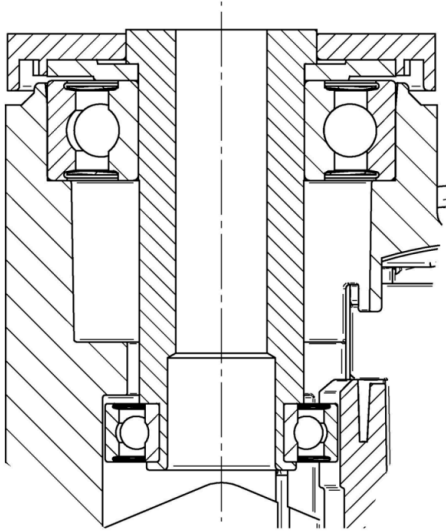

LINEA LOW HEIGHT

5940UAP075P30-10 LH 7001/7015/7001

EAN 4031582373004

Номер замовлення 00770589
Product Drawings

BETTER MOBILITY. BETTER LIFE.

Deutscher
Konstruktor
Club

Нагорода
Interzum

product
design
award

IF
Дизайн
Award