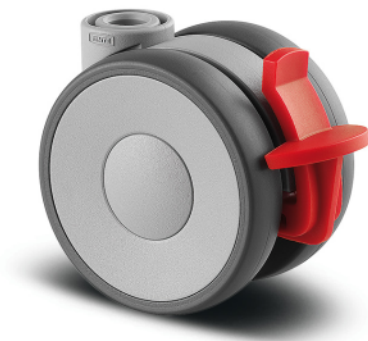

LINEA LIGHT

5925UAI065L51-10 KICK PEDAL

EAN 4031582403893

BETTER MOBILITY. BETTER LIFE.

La imatge pot diferir del producte original.

ACTUACIÓ

Actuació Roll	● ● ● ○ ○
El soroll del moviment	● ● ● ○ ○
Atràcia	● ● ● ○ ○
Resistència a a la corrosió	● ● ● ● ○

ATRIBUCIONS BÀSIQUES

Nom del producte	Linea light
Tipus	Rueda giratoria con Freno de rueda
Tracidad de carga a 3 km/h	60 kg
Tracidad de carga estàtica	120 kg
Temperatura (mínim)	-10 °C
Temperatura màxima (màxim)	40 °C
Alçada total	68 mm
Àmplia general	46 mm
Pes total	0,114 kg

RODA

Material corporal	Poliàmida
Material de la banda de rodadura	Poliuretà, Injectat
El Bearing	Coixinet llis tub Separador
Protectors de fil	Sense vigilància
Diametralització	65 mm
Banda de rodadura ample	13,9 mm
La duresa del Banda de rodadura (A)	87 Shore A

SUPORT

Material	Poliàmida
Forquilla Forma	Suport Twin Roda
Scamiento giratorio	Espiga, Swiveling
Scio de giro	67 mm
Sterferencia de giro	134 mm
Dome Dictel	23 mm

FITACIÓ

Tipus de Fitting	Forat cec per a la B10
Pern Diàmetre del forat	10 mm