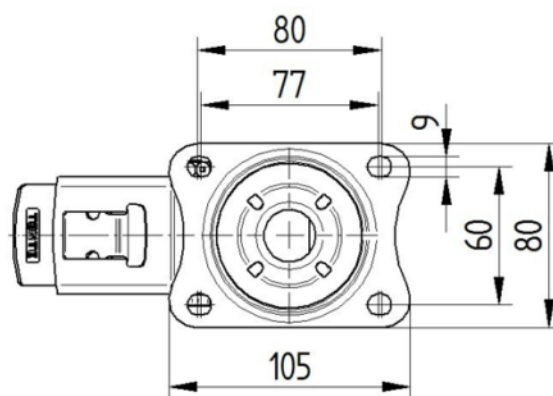

SUPORT

Material	Acer, pesada
Forquilla Forma	Ample
Scamiento giratorio	Dues curses de ball
Color	Passivat blau
Desplaçament	41 mm
Scio de giro	123 mm
Sterferencia de giro	246 mm
Dome Dictel	75 mm

FITACIÓ

Tipus de Fitting	Placa rectangular
Placa llarga	105 mm
Placa ampla	80 mm
Longitud del forat de placa (Minimum)	77 mm
Longitud del forat de placa (màxim)	60 mm
Amplària del forat de placa (Minimum)	77 mm
Amplària del forat de placa (màxim)	80 mm
Placa de diàmetre	9 mm

ALPHA

3477UFR100P62

EAN 4031582305883

Número de comanda 00001427

BETTER MOBILITY. BETTER LIFE.

DIBUIXOS TÈCNICS

3477U00100P62-neu

Platte 3470-080P62-105x80