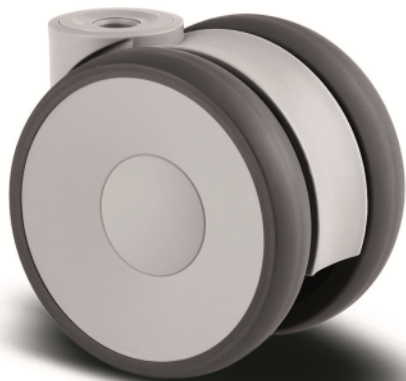

# LINEA LIGHT

A920YGI075L51-10 RAL 7001

EAN 4031582399042

BETTER MOBILITY. BETTER LIFE.

L'immagine può differire dal prodotto originale

## ATTRIBUTI PRINCIPALI

Nome del prodotto	Linea light
Tipo	Ruota girevole
Standard	EN12528 - Ruote per arredamento
Portata a 3 km/h	60 kg
Elettricamente conduttivo	✓
Portata statica	120 kg
Intervallo di temperatura (minimo)	-10 °C
Intervallo di temperatura (massimo)	40 °C
Altezza totale	75,5 mm
Larghezza complessiva	55 mm
Peso complessivo	0,149 kg

## RUOTA

Materiale del corpo	Polipropilene, elettricamente conduttivo
Materiale del battistrada	Gomma termoplastica, elettroconduttiva
Cuscinetto	Cuscinetto piano con distanziale
Parafili	Senza parafili
Diametro	75 mm
Larghezza battistrada	15 mm
Durezza del Battistrada (A)	87 Shore A

## SUPPORTO

Materiale	Polipropilene
Forma della forcella	Supporto gemellato
Cuscinetto del supporto	Perno, girevole
Colore	Grigio argento (RAL7001)
Raggio di piroettamento	65 mm
Ingombro di piroettamento	130 mm
Diametro cuffia superiore	30 mm