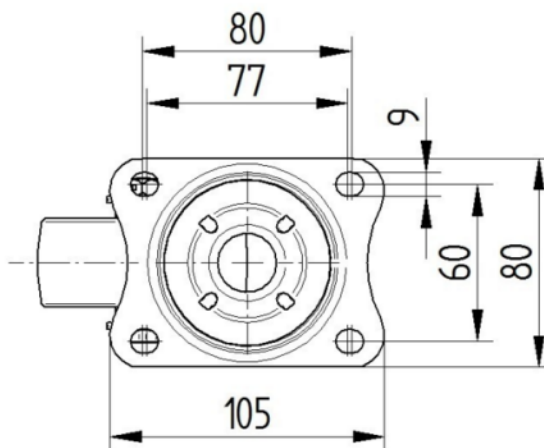

ALPHA

3470U00080P62

EAN 4031582010190

Номер на поръчката 00006000

BETTER MOBILITY. BETTER LIFE.

ТЕХНИЧЕСКИ ЧЕРТЕЖИ

3470U00080P62-neu