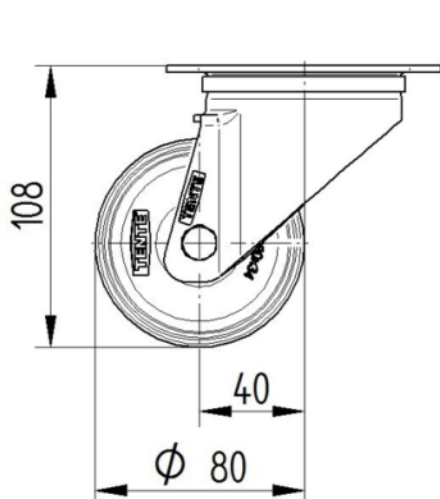

КОЛЕЛО

Материал на тялото	Полиамид
Материал на реазбата	Идентично с тяло на Колело
Лагер	Плъзгащ лагер
Ос	Завинтен с гайка
Цвят на Колело	Естествено бяло
Предпазители за резби	Без предпазно устройство за резба
Диаметър	80 mm
Ширина на Резба	34 mm
Ширина на тялото	34 mm
Твърдост на Резба (D)	75 Бръснач D

ВИЛКА

Материал	Стоманен лист, тежък
Форма Вилица	Обхват
Въртящ се лагер	Две състезания с топка
Цвят	Синьо покритие
Изместване	40 mm
Радиус на завъртане	80 mm
Интерференция при завъртане	160 mm
Диаметър на купол	75 mm

ПРИЛЯГАНЕ

Тип на фитинга	Правоъгълна плака
Дължина на плаката	105 mm
Ширина на плаката	80 mm
Дължина на отвора на плаката (минимална)	77 mm
Дължина на отвора на плаката (максимална)	60 mm
Ширина на отвора на плаката (минимална)	77 mm
Ширина на отвора на плаката (максимална)	80 mm
Диаметър на отвора на плаката	9 mm

ALPHA

3470U00080P62

EAN 4031582010190

Номер на поръчката 00006000

BETTER MOBILITY. BETTER LIFE.

ТЕХНИЧЕСКИ ЧЕРТЕЖИ

3470U00080P62-neu

Platte 3470-080P62-105x80