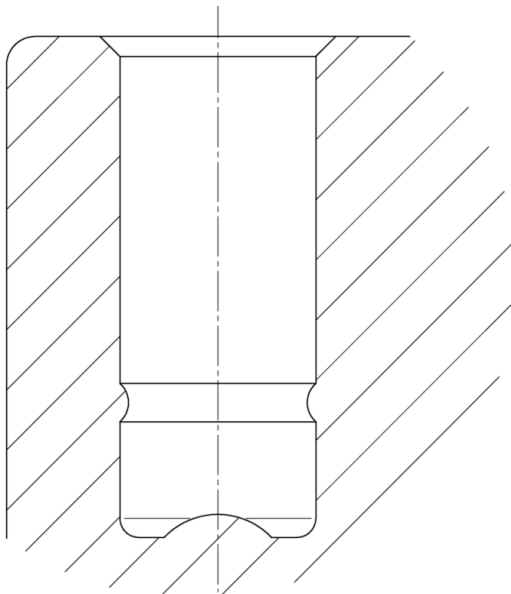

## MONTÁŽ

|                        |                             |
|------------------------|-----------------------------|
| Typ uchycení           | slepá díra pro armaturu B10 |
| Průměr otvoru uchycení | 10 mm                       |

# LINEA LIGHT

5920XSO075L51-10 7001/7015/7001/1016

EAN 4031582399073

Objednáací číslo 00770563  
Product Drawings

BETTER MOBILITY. BETTER LIFE.

Návrhář klub  
Deutscher

Ocenění  
Interzum  
Award

product  
design  
award