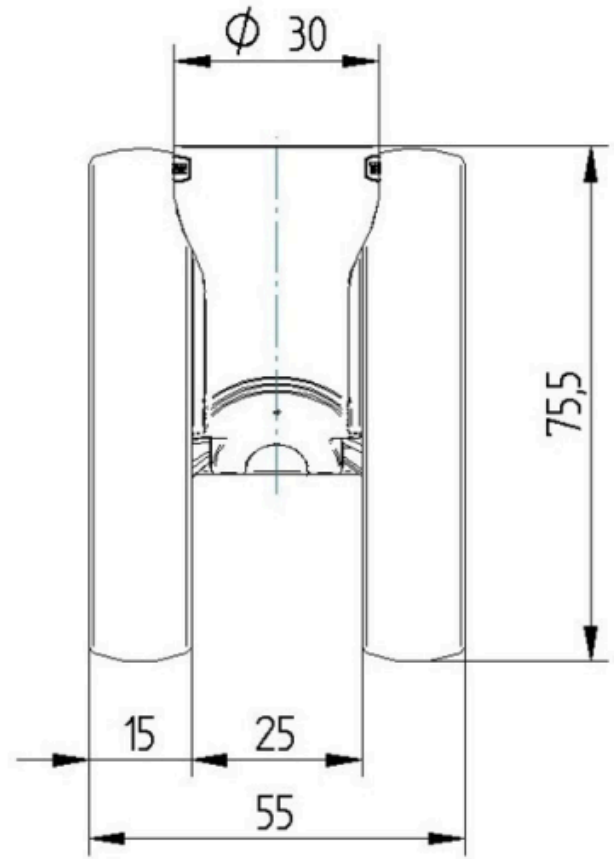

## ZÁKLADNÍ ATRIBUTY

|                             |                          |
|-----------------------------|--------------------------|
| Název produktu              | Linea light              |
| Typ                         | Otočné Kolečko           |
| Norma                       | EN12528 - Nábytková kola |
| Nosnost 3 km/h              | 90 kg                    |
| Elektrické vodivé           | Ano                      |
| Nerezové                    | Ne                       |
| Statická Nosnost            | 180 kg                   |
| Rozsah teploty (minimální)  | -20 °C                   |
| Teplotní rozsah (maximální) | 60 °C                    |
| Celková výška               | 75,5 mm                  |
| Stavební výška              | 55 mm                    |
| Celková hmotnost            | 0,16 kg                  |

## MONTÁŽ

|                        |                             |
|------------------------|-----------------------------|
| Typ uchycení           | slepá díra pro armaturu B10 |
| Průměr otvoru uchycení | 10 mm                       |

# LINEA LIGHT

5920XSO075L51-10 7001/7015/7001/1016

EAN 4031582399073

Objednáací číslo 00770563  
Product Drawings

BETTER MOBILITY. BETTER LIFE.

Návrhář klub  
Deutscher

Ocenění  
Interzum  
Award

product  
design  
award