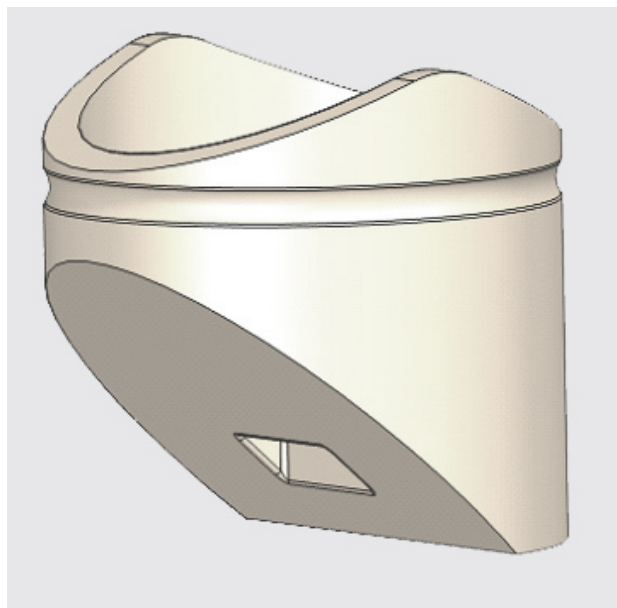

LINEA

5940-CAP

EAN 4031582356700

BETTER MOBILITY. BETTER LIFE.

Изображение может отличаться от оригинального продукта

ОСНОВНЫЕ АТРИБУТЫ

Название продукта	Linea
Тип	Принадлежность
Электропроводящий	Нет
Нержавеющая сталь	Нет