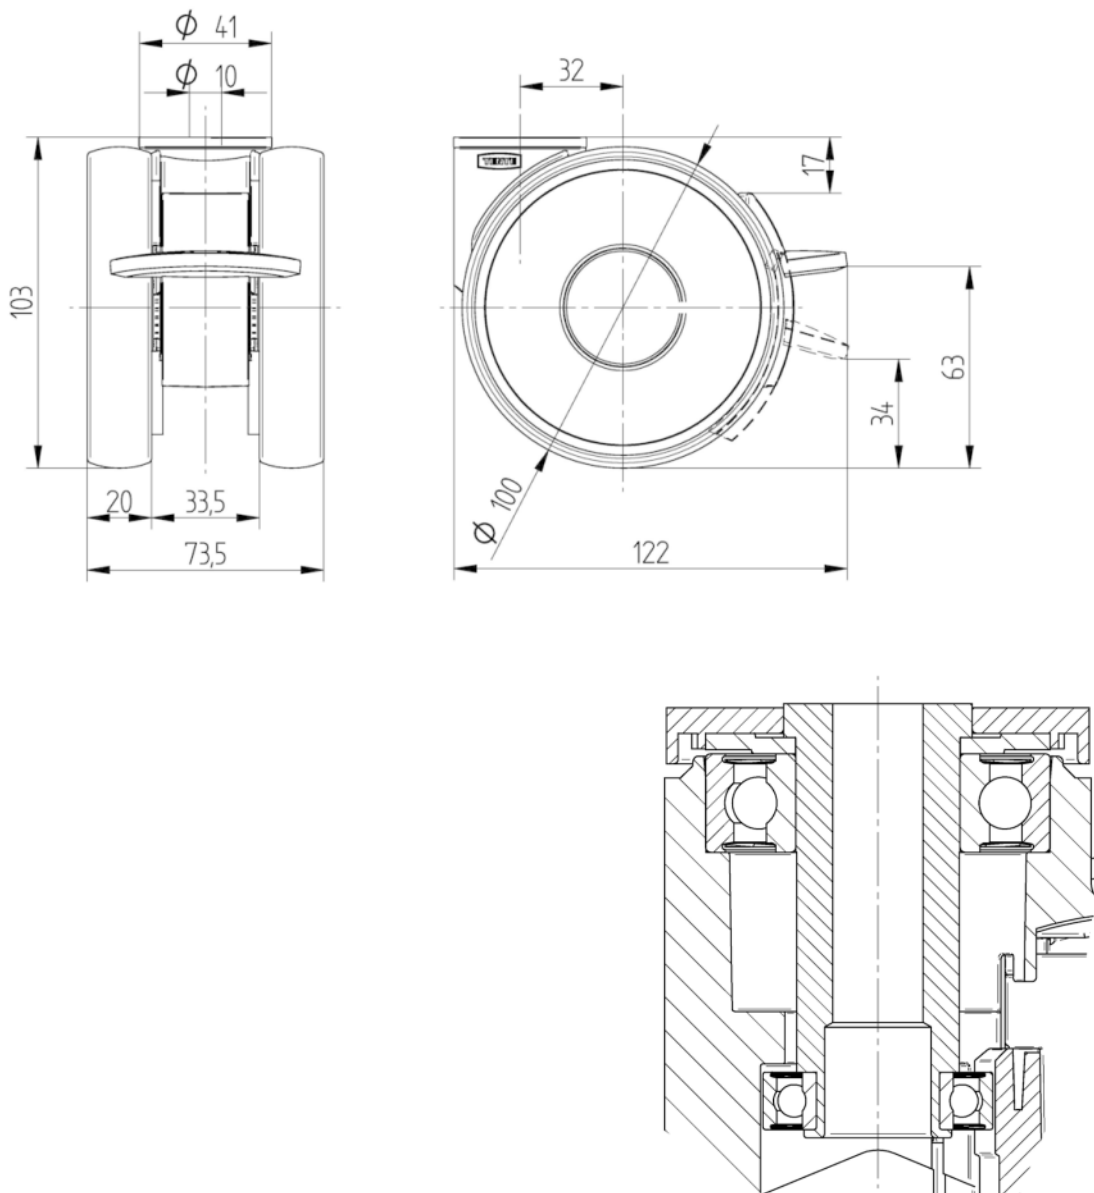

LINEA LOW HEIGHT

5945UAP100P30-10 LH RAL7001

EAN 4031582373066

BETTER MOBILITY. BETTER LIFE.

DESENE TEHNICE

Designer
Deutscher

Premiul
Interzum

Premiul pentru
Design IF