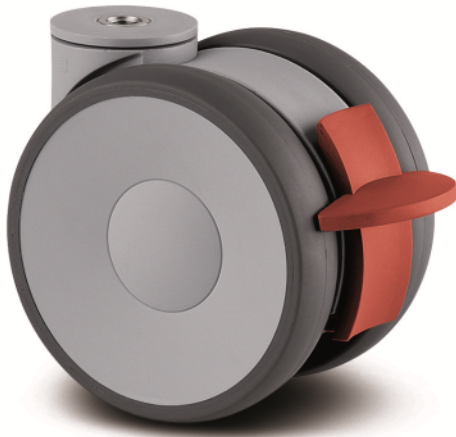

LINEA LOW HEIGHT

5945UAP100P30-10 LH RAL7001

EAN 4031582373066

BETTER MOBILITY. BETTER LIFE.

Imaginea poate fi diferită de produsul original

PERFORMANȚĂ

Performanța rolei	● ● ● ● ●
Zgomot de mișcare	● ● ● ○ ○
Atriție	● ● ● ● ○
Rezistență la coroziune	● ● ● ● ○

ATRIBUTELE DE BAZĂ

Nume produs	Linea low height
Tip	Rola pivotantă cu Frână de roată
Standard	EN12530 - Roți pentru dispozitive
Capacitate de încărcare la 3 km/h	100 kg
Capacitate de încărcare statică	200 kg
Interval de temperatură (minim)	-10 °C
Interval de temperatură (maxim)	40 °C
Înălțime totală	103 mm
Lățime totală	73 mm

ROATĂ

Material pentru corp	Poliamidă
Material al benzii de rulare	Poliuretan , Injectat
Lagăr	Rulment cu bile de precizie
Protecție pentru filet	Cu protecție pentru filet
Diametru	100 mm
Benză de rulare	20 mm
Duritatea benzii de Benză de rulare (A)	92 Pe malul A

FURCA

Material	Poliamidă
FormăFurcă	Carcasă Roată dublă
Rulment pivotant	Rulment cu bile de precizie
Culoare	Gri argintiu (RAL7001)
Offset	32 mm
Raza de pivotare	102 mm
Interferență pivotantă	204 mm
Diametru cupolă	41 mm