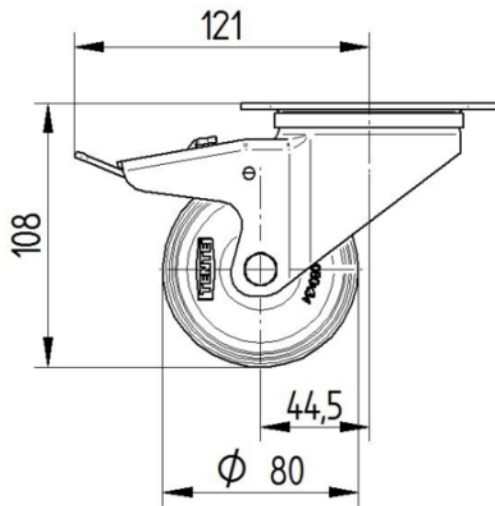

ROUE

Matériau du corps	Polypropylène
Bandage	Caoutchouc semi-élastique, noir
Roulement	Roulements rouleaux
Axe	Vissé avec écrou
Couleur Roue	Noir graphite (RAL9011)
Pare-fils	Sans protège-filet
Diamètre	80 mm
Largeur du Bandage	35 mm
Largeur du corps	35 mm
Dureté du Bandage (A)	80 Shore A

CHAPE

Matériau	Tôle d'acier, lourde
Forme Chape	Galbé
Pivot	Deux courses de balles
Couleur	Zingué bleu
Déport	44,5 mm
Rayon d'encombrement	121 mm
Diamètre d'encombrement	242 mm
Diamètre du dôme	75 mm

RACCORD

Type de raccord	Plaque rectangulaire
Longueur de plaque	105 mm
Largeur de plaque	80 mm
Longueur du trou de plaque (minimale)	77 mm
Longueur du trou de plaque (maximale)	60 mm
Largeur du trou de plaque (minimale)	77 mm
Largeur du trou de plaque (maximale)	80 mm
Diamètre du trou de la plaque	9 mm

ALPHA

3477PVR080P62

EAN 4031582050707

Numéro de commande 00001389

BETTER MOBILITY. BETTER LIFE.

DESSINS TECHNIQUES

3477U00080P62-neu

Platte 3470-080P62-105x80