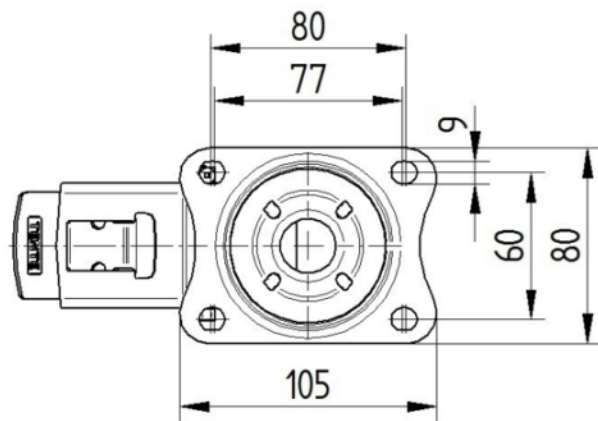

ROUE

Matériau du corps	Polypropylène
Bandage	Caoutchouc semi-élastique, noir
Roulement	Roulements rouleaux
Axe	Vissé avec écrou
Couleur Roue	Noir graphite (RAL9011)
Pare-fils	Sans protège-filet
Diamètre	80 mm
Largeur du Bandage	35 mm
Largeur du corps	35 mm
Dureté du Bandage (A)	80 Shore A

CHAPE

Matériau	Tôle d'acier, lourde
Forme Chape	Galbé
Pivot	Deux courses de balles
Couleur	Zingué bleu
Déport	44,5 mm
Rayon d'encombrement	121 mm
Diamètre d'encombrement	242 mm
Diamètre du dôme	75 mm

RACCORD

Type de raccord	Plaque rectangulaire
Longueur de plaque	105 mm
Largeur de plaque	80 mm
Longueur du trou de plaque (minimale)	77 mm
Longueur du trou de plaque (maximale)	60 mm
Largeur du trou de plaque (minimale)	77 mm
Largeur du trou de plaque (maximale)	80 mm
Diamètre du trou de la plaque	9 mm

ALPHA

3477PVR080P62

EAN 4031582050707

Numéro de commande 00001389

BETTER MOBILITY. BETTER LIFE.

DESSINS TECHNIQUES

3477U00080P62-neu

Platte 3470-080P62-105x80