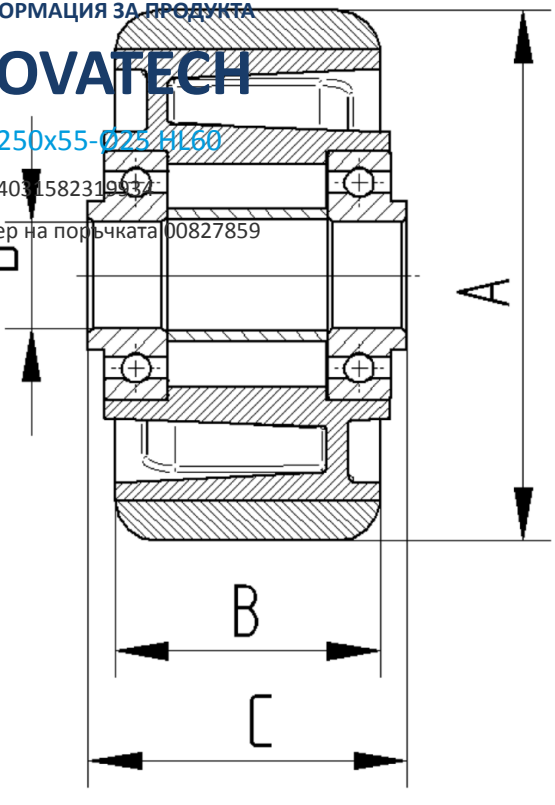

NOVATECH

ИТР 250x55-Ø25 HL60

EAN 4031582319934

BETTER MOBILITY. BETTER LIFE.

Изображението може да се различава от оригиналния продукт

КОЛЕЛО

Материал на тялото	Алуминий
Материал на резбата	Полиуретан, Пресовано
Лагер	Прецизен сачмен лагер
Цвят на Колело	Медено жълто (RAL1005)
Предпазители за резби	Без предпазно устройство за резба
Диаметър	250 mm
Ширина на Резба	55 mm
Диаметър на отворите Ос	25 mm
Дължина на центъра	60 mm
Ширина на тялото	55 mm
Твърдост на Резба (A)	92 Бръснач А
Твърдост на Резба (D)	42 Бръснач D

ИЗПЪЛНЕНИЕ

Производителност на ролката	● ● ● ● ● ○
Шум от движение	● ● ● ● ○ ○
Привличане	● ● ● ● ● ○
Устойчив на корозия	● ● ● ● ○ ○

ОСНОВНИ АТРИБУТИ

Име на продукта	Novatech
Тип	Колело
Стандартен	EN12532 - Транспортно оборудване
Товароносимост при 4 км/ч	1000 kg
Товароносимост при 6 км/ч	800 kg
Електропроводим	Не
Неръждаемост	Не
Статичен Товароносимост	2000 kg
Температурен диапазон (минимален)	-10 °C
Температурен диапазон (максимален)	60 °C
Общо тегло	1.9 kg

ИНФОРМАЦИЯ ЗА ПРОДУКТА

NOVATECH

ИТР 250x55-025.H1.60

EAN 4031582319937

Номер на поръчката 00827859

BETTER MOBILITY. BETTER LIFE.