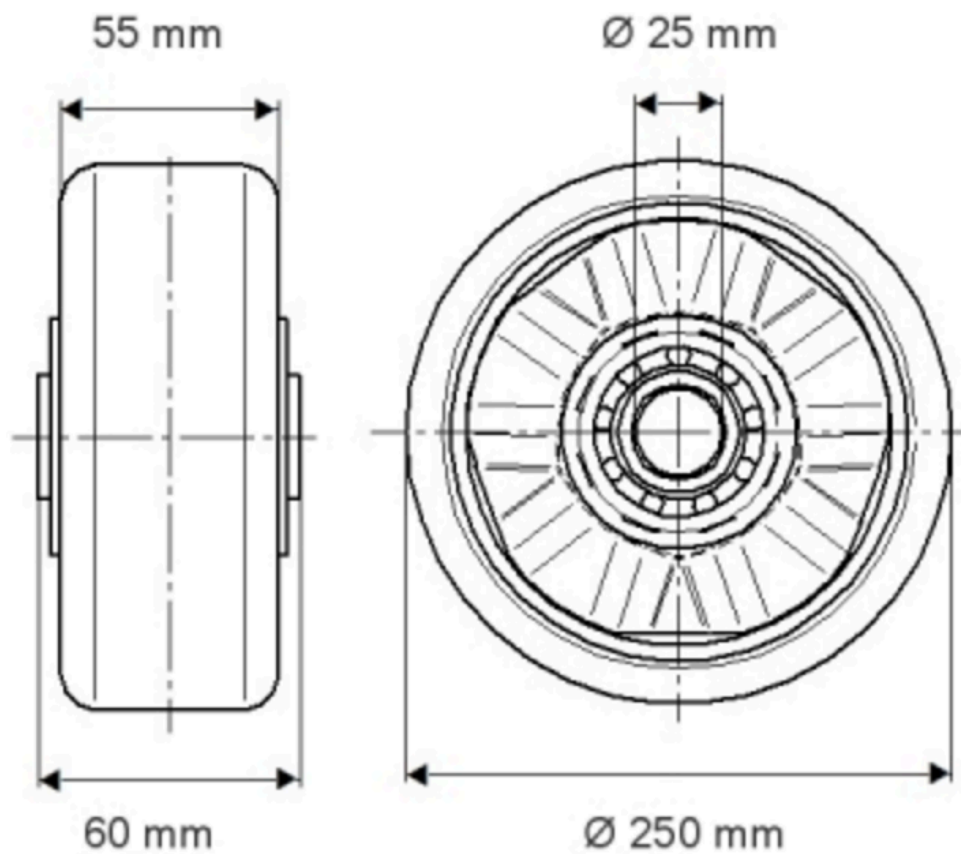

NOVATECH

ИТР 250x55-Ø25 HL60

EAN 4031582319934

BETTER MOBILITY. BETTER LIFE.

Изображението може да се различава от оригиналния продукт

КОЛЕЛО

Материал на тялото	Алуминий
Материал на резбата	Полиуретан, Пресовано
Лагер	Прецизен сачмен лагер
Цвят на Колело	Медено жълто (RAL1005)
Предпазители за резби	Без предпазно устройство за резба
Диаметър	250 mm
Ширина на Резба	55 mm
Диаметър на отворите Ос	25 mm
Дължина на центъра	60 mm
Ширина на тялото	55 mm
Твърдост на Резба (A)	92 Бръснач А
Твърдост на Резба (D)	42 Бръснач D

ИЗПЪЛНЕНИЕ

Производителност на ролката	● ● ● ● ● ○
Шум от движение	● ● ● ● ○ ○
Привличане	● ● ● ● ● ○
Устойчив на корозия	● ● ● ● ○ ○

ОСНОВНИ АТРИБУТИ

Име на продукта	Novatech
Тип	Колело
Стандартен	EN12532 - Транспортно оборудване
Товароносимост при 4 км/ч	1000 kg
Товароносимост при 6 км/ч	800 kg
Електропроводим	Не
Неръждаемост	Не
Статичен Товароносимост	2000 kg
Температурен диапазон (минимален)	-10 °C
Температурен диапазон (максимален)	60 °C
Общо тегло	1.9 kg

ИНФОРМАЦИЯ ЗА ПРОДУКТА

NOVATECH

ИТР 250x55-025.H1.60

EAN 4031582319937

Номер на поръчката 00827859

BETTER MOBILITY. BETTER LIFE.