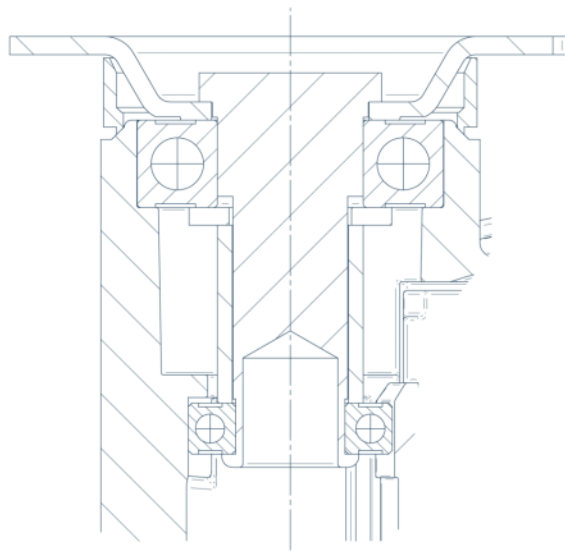

LINEA

5940UAP100P52 RAL9002

EAN 4031582352221

BETTER MOBILITY. BETTER LIFE.

TEHNISKIE RASĒJUMI

Vācijas
dizaineru klubs

Interzum balva

«IF
Design» balva