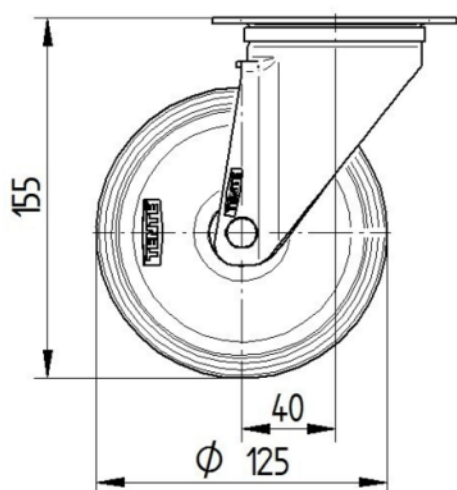

## RODA

Material corporal	Alumini
Material de la banda de rodadura	Poliuretà, Fos
El Bearing	Rodament de boles de precisió
Eix	Estirada de nou
Protectors de fil	Sense vigilància
Diametralització	125 mm
Banda de rodadura ample	30 mm
La duresa del Banda de rodadura (A)	92 Shore A

## SUPORT

Material	Acer, pesada
Forquilla Forma	Ample
Scamiento giratorio	Dues curses de ball
Desplaçament	40 mm
Scio de giro	102,5 mm
Sterferencia de giro	205 mm

## FITACIÓ

Tipus de Fitting	Placa rectangular
Placa llarga	105 mm
Placa ampla	80 mm
Longitud del forat de placa (Minimum)	77 mm
Longitud del forat de placa (màxim)	80 mm
Amplària del forat de placa (màxim)	60 mm
Placa de diàmetre	9 mm

## DIBUIXOS TÈCNICS

3470U00125P62-neu

Platte 3470-080P62-105x80