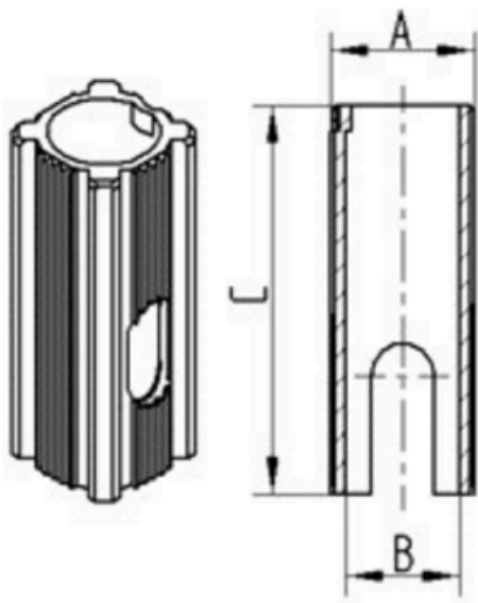

Nume produs	Bucșă
Tip	Accesoriu
Conductiv electric	Nu
Inoxidabil	Nu
Greutate totală	0,03 kg

RACORD

Tip ajustare	Bushing, pătrată
Diametru Șurub	22 mm
Lungime Șurub	45 mm

BUSHING

Kunststoff Huelse R48-32 Ø22 RAL9011

EAN 4031582321760

Numărul de comandă 00021613

Product Drawings

BETTER MOBILITY. BETTER LIFE.

Bezeichnung	A	B	C
R48-22,5-Ø18	22,6	Ø18	62
R48-27,5-Ø18	27,5	Ø18	62
R48-27-Ø22	27	Ø22	45
R48-32-Ø22	32	Ø22	45
R48-36-Ø22	36	Ø22	60
R48-32-Ø28	32	Ø28	45
R48-33,65-Ø28	33,65	Ø28	45
R48-36-Ø28	36	Ø28	60