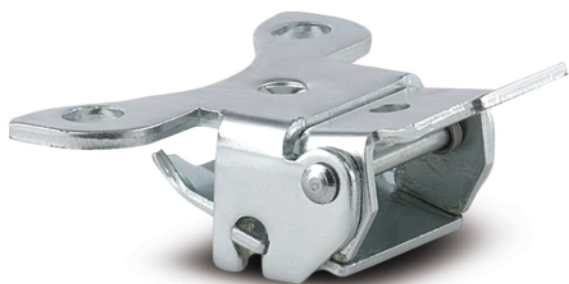

PURETECH

DIRECTIONAL LOCK 3641/125-200 P63

EAN 4031582438123

BETTER MOBILITY. BETTER LIFE.

L'image peut différer du produit d'origine

PERFORMANCE

Performance du rouleau	● ● ● ○ ○
Bruit de mouvement	● ● ● ○ ○
Attrition	● ● ● ○ ○
Résistance à la corrosion	● ● ● ○ ○

ATTRIBUTS DE BASE

Nom du produit	Puretech
Type	Accessoire
Poids global	0,256 kg

PURETECH

DIRECTIONAL LOCK 3641/125-200 P63

EAN 4031582438123

BETTER MOBILITY. BETTER LIFE.

DESSINS TECHNIQUES