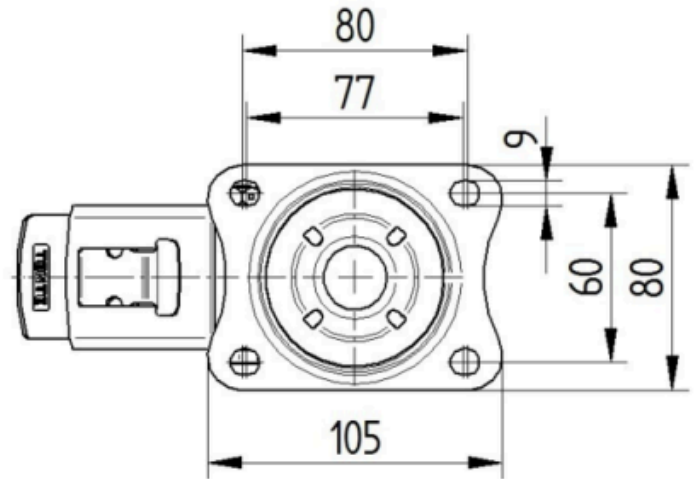

UCHYCENÍ

Materiál pouzdra	Ocelový plech, těžký
Tvar Vidlice	Široký
Otočné ložisko	Dva míčové závody
Barva vidlice	Pasivováno modrou
Vyosení	40 mm
Poloměr otáčení	75 mm
Průměr otáčení	246 mm

KOLO

Materiál středu	Polyprpylen
Materiál běhounu	Identické s tělem Kolo
Ložisko	Valivé ložisko
Osa kola	Šroub s maticí
Barva Kola	Grafitově černá (RAL9011)
Ochranná krytka	Bez pouzdra
Průměr	125 mm
Šířka Běhoun	40 mm
Šířka středu kola	40 mm
Tvrdość Běhoun (D)	65 Shore D

MONTÁŽ

Typ uchycení	Obdélníková destička
Délka plotny	105 mm
Šířka plotny	80 mm
Délka otvoru plotny (minimální)	77 mm
Délka otvoru plotny (maximální)	60 mm
Šířka otvoru plotny (minimální)	77 mm
Šířka otvoru plotny (maximální)	80 mm
Průměr otvoru plotny	9 mm

ALPHA

3477POR125P62

EAN 4031582305562

Objednáací číslo 00001497
Product Drawings

BETTER MOBILITY. BETTER LIFE.

3477U00125P62-neu

Platte 3470-080P62-105x80