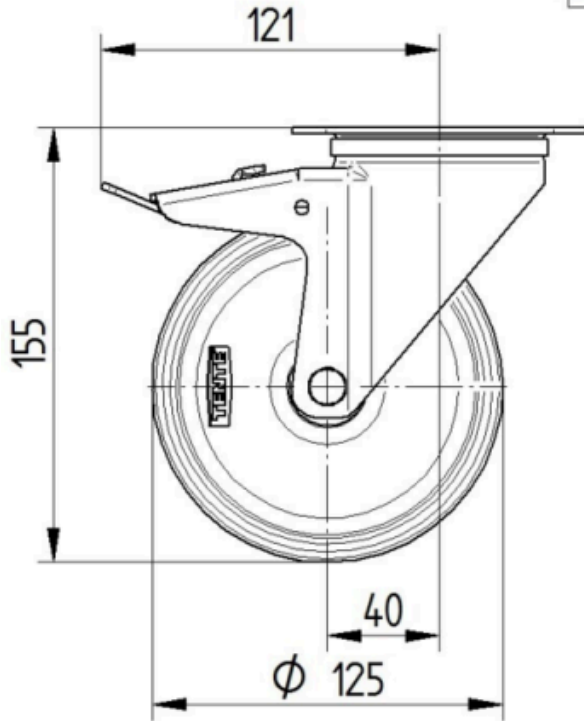

ZÁKLADNÍ ATRIBUTY

Název produktu	Alpha
Typ	Otočné Kolečko s Totální brzda
Norma	EN12532 – Přepravní vybavení
Nosnost 4 km/h	200 kg
Elektrické vodivé	Ne
Nerezové	Ne
Statická Nosnost	400 kg
Rozsah teploty (minimální)	-20 °C
Teplotní rozsah (maximální)	60 °C
Celková výška	155 mm
Stavební výška	75 mm
Celková hmotnost	1,04 kg

UCHYCENÍ

Materiál pouzdra	Ocelový plech, těžký
Tvar Vidlice	Široký
Otočné ložisko	Dva míčové závody
Barva vidlice	Pasivováno modrou
Vyosení	40 mm
Poloměr otáčení	75 mm
Průměr otáčení	246 mm

KOLO

Materiál středu	Polyprpylen
Materiál běhounu	Identické s tělem Kolo
Ložisko	Valivé ložisko
Osa kola	Šroub s maticí
Barva Kola	Grafitově černá (RAL9011)
Ochranná krytka	Bez pouzdra
Průměr	125 mm
Šířka Běhoun	40 mm
Šířka středu kola	40 mm
Tvrdość Běhoun (D)	65 Shore D

MONTÁŽ

Typ uchycení	Obdélníková destička
Délka plotny	105 mm
Šířka plotny	80 mm
Délka otvoru plotny (minimální)	77 mm
Délka otvoru plotny (maximální)	60 mm
Šířka otvoru plotny (minimální)	77 mm
Šířka otvoru plotny (maximální)	80 mm
Průměr otvoru plotny	9 mm

ALPHA

3477POR125P62

EAN 4031582305562

Objednáací číslo 00001497
Product Drawings

BETTER MOBILITY. BETTER LIFE.

3477U00125P62-neu

Platte 3470-080P62-105x80