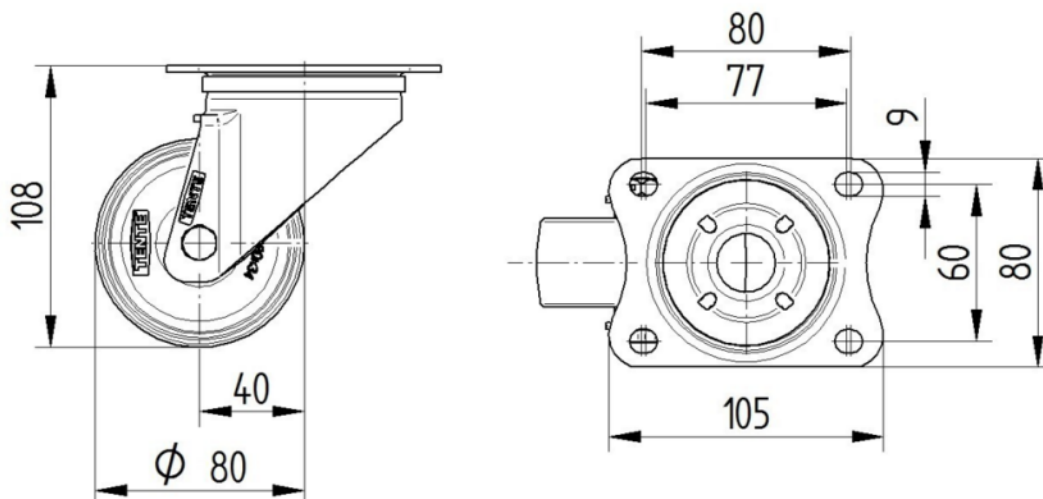

ALPHA

3470UOR080P62 TFR

EAN 4031582390087

BETTER MOBILITY. BETTER LIFE.

ТЕХНИЧЕСКИ ЧЕРТЕЖИ

3470U00080P62-neu