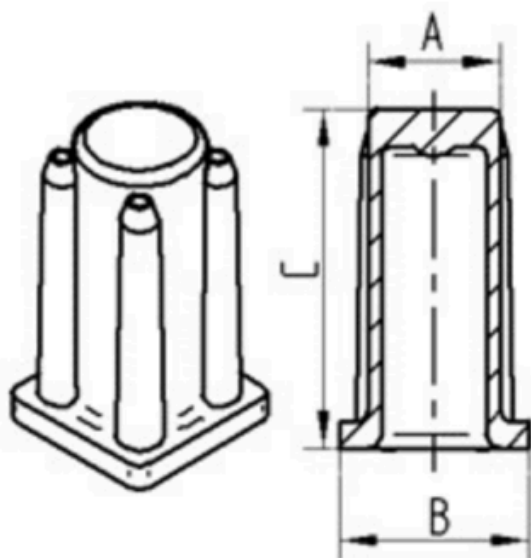

Название продукта	Розетка
Тип	Принадлежность
Грузоподъемность при 3 км/ч	40 kg
Электропроводящий	Нет
Нержавеющая сталь	Нет
Грузоподъемность статическая	80 kg
Общая высота	36 mm
Общий вес	0,01 kg

ФИТИНГ

Тип фитинга	Синтетический разъем, квадратный
Диаметр Болт	18 mm

SOCKET

R40-18x18 / 11

EAN 4031582090178

Номер заказа 00009044
Product Drawings

BETTER MOBILITY. BETTER LIFE.

Bezeichnung	A	B	C
R40-16x16	16	20	36
R40-17x17	17	19	36
R40-18x18	18	20	36
R40-21x21	21	23,5	36
R40-22x22	22	24,5	36
R40-23x23	23	25,5	36
R40-26x26	26	30	36