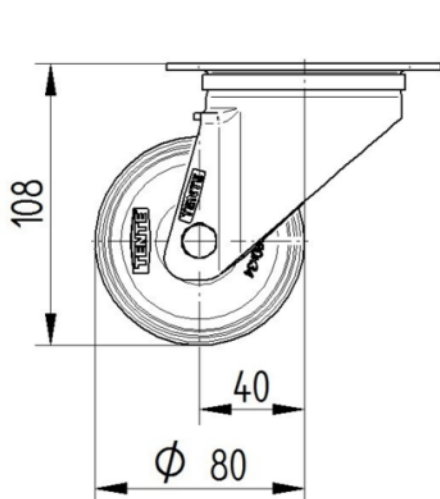

ROATĂ

Material pentru corp	Polipropilenă
Material al benzii de rulare	Cauciuc solid, negru
Lagăr	Rulment cu role
Axă	Înșurubat cu piuliță
Roată	Negru grafit (RAL9011)
Protecție pentru filet	Fără protecție pentru filet
Diametru	80 mm
Benză de rulare	35 mm
Lățimea corpului	35 mm
Duritatea benzii de Benză de rulare (A)	80 Pe malul A

FURCA

Material	Tablă de oțel, grea
FormăFurcă	Larg
Rulment pivotant	Două curse de mingi
Culoare	Pasivat în albastru
Offset	40 mm
Raza de pivotare	80 mm
Interferență pivotantă	160 mm
Diametru cupolă	75 mm

RACORD

Tip ajustare	Placă dreptunghiulară
Lungime placă	105 mm
Lățimea plăcii	80 mm
Lungime orificiu placă (minim)	77 mm
Lungime orificiu placă (maximă)	60 mm
Lățimea orificiului plăcii (minim)	77 mm
Lățimea orificiului plăcii (maximă)	80 mm
Diametru orificiu placă	9 mm

ALPHA

3470PVR080P62

EAN 4031582010763

Numărul de comandă 00001198

BETTER MOBILITY. BETTER LIFE.

DESENE TEHNICE

3470U00080P62-neu

Platte 3470-080P62-105x80