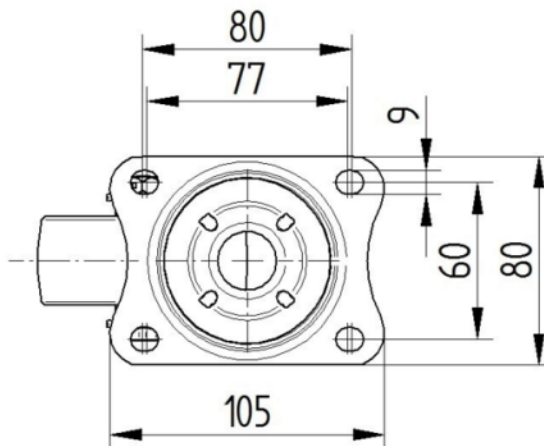

ROATĂ

Material pentru corp	Polipropilenă
Material al benzii de rulare	Cauciuc solid, negru
Lagăr	Rulment cu role
Axă	Înșurubat cu piuliță
Roată	Negru grafit (RAL9011)
Protecție pentru filet	Fără protecție pentru filet
Diametru	80 mm
Benză de rulare	35 mm
Lățimea corpului	35 mm
Duritatea benzii de Benză de rulare (A)	80 Pe malul A

FURCA

Material	Tablă de oțel, grea
FormăFurcă	Larg
Rulment pivotant	Două curse de mingi
Culoare	Pasivat în albastru
Offset	40 mm
Raza de pivotare	80 mm
Interferență pivotantă	160 mm
Diametru cupolă	75 mm

RACORD

Tip ajustare	Placă dreptunghiulară
Lungime placă	105 mm
Lățimea plăcii	80 mm
Lungime orificiu placă (minim)	77 mm
Lungime orificiu placă (maximă)	60 mm
Lățimea orificiului plăcii (minim)	77 mm
Lățimea orificiului plăcii (maximă)	80 mm
Diametru orificiu placă	9 mm

ALPHA

3470PVR080P62

EAN 4031582010763

Numărul de comandă 00001198

BETTER MOBILITY. BETTER LIFE.

DESENE TEHNICE

3470U00080P62-neu

Platte 3470-080P62-105x80