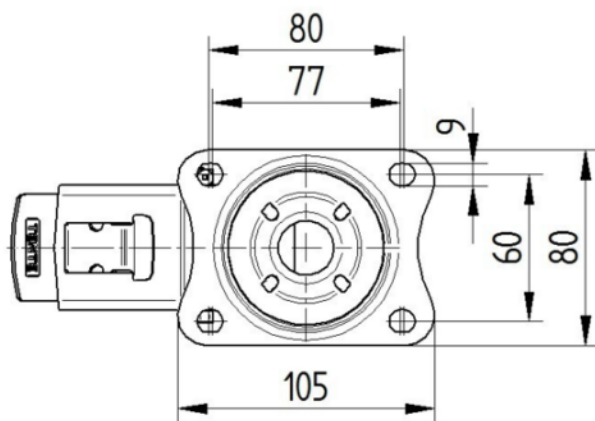

ALPHA

3477UVH080P62

EAN 4031582306217
Номер заказа 00001391

BETTER MOBILITY. BETTER LIFE.

ТЕХНИЧЕСКИЕ ЧЕРТЕЖИ

3477U00080P62-neu