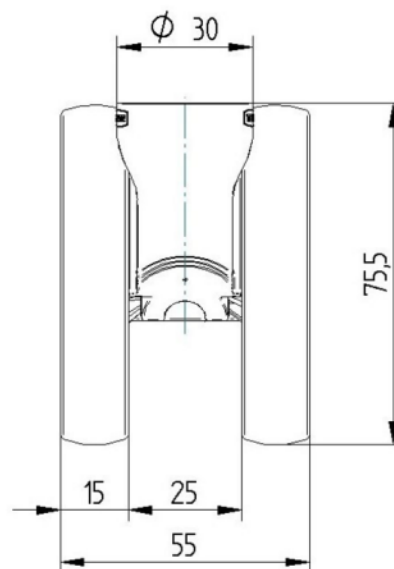

LINEA LIGHT

5920UAI075L51-10 RAL9002

EAN 4031582377415

BETTER MOBILITY. BETTER LIFE.

TECHNISCHE TEKENINGEN

Deutscher
Ontwerper
Club

Interzum
Award

IF
Design
Award