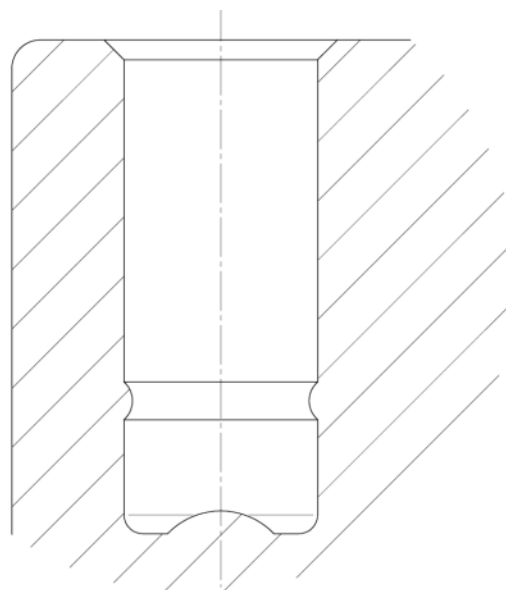

LINEA LIGHT

5920UAI075L51-10 RAL9002

EAN 4031582377415

BETTER MOBILITY. BETTER LIFE.

TECHNISCHE TEKENINGEN

Deutscher
Ontwerper
Club

Interzum
Award

IF
Design
Award