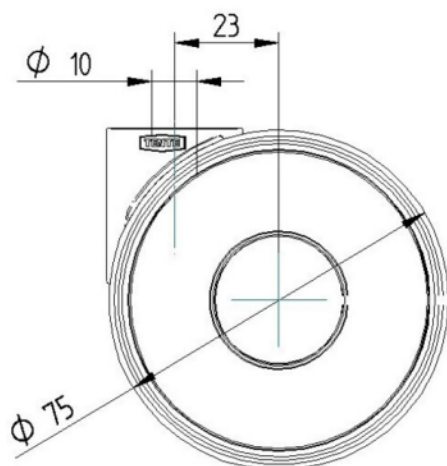

LINEA LIGHT

5920UAI075L51-10 RAL9002

EAN 4031582377415

BETTER MOBILITY. BETTER LIFE.

TECHNISCHE TEKENINGEN

Deutscher
Ontwerper
Club

Interzum
Award

IF
Design
Award