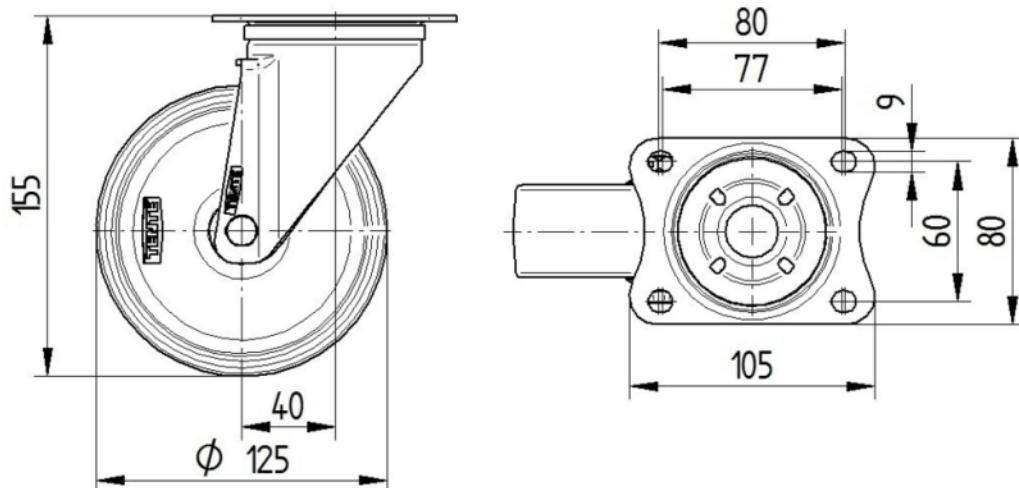

ALPHA

3470U00125P62

EAN 4031582010213
Номер заказа 00002854

BETTER MOBILITY. BETTER LIFE.

ТЕХНИЧЕСКИЕ ЧЕРТЕЖИ

3470U00125P62-neu