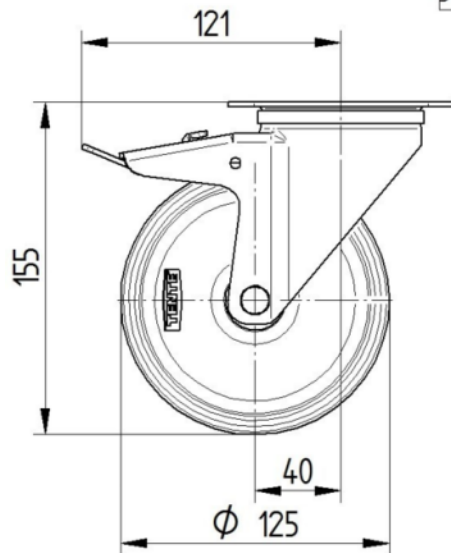

Nodilums ●●●○○

Korozijas izturīgs ●●●○○

PAMATAATRIBŪTI

Produkta nosaukums	Alpha reverse
Korpusa tips	Grozāmais atbalsta ritenis ar pilno bloķēšanu un atsperes virziena bloķētāju
Standarta	EN12532 - Transporta aprīkojums
Kravnēsība pie 4 km/h	250 kg
Statiskā kravnēsība	500 kg
Temperatūras diapazons (minimālais)	-20 °C
Temperatūras diapazons (maksimālais)	80 °C
Kopējais augstums	155 mm
Kopējais svars	1,294 kg

RITENIS

Korpusa materiāls	Poliamīds
	mīksts
Protektora materiāls	Elastīgas riepas, bez marķējuma, vulkanizētas
Gūltnis	Cuscinetti a sfera di precisione
Ass	Pieskrūvēts ar uzgriezni
Izplešanās armatūra	Ar vītņu aizsargu
Diametrs	125 mm
Protektora platums	40 mm
Protektora cietība (A)	64 Krasts A

KRONŠTEINIS

Materiāls	Tērauda loksne, smaga
Dakšas forma	Plašs
Grozāmais gūltnis	Divu bumbu sacīkstes
Ofsets	40 mm
Pagrieziena rādiuss	123 mm
Grozāms savienojums	246 mm

UZSTĀDĪŠANA

Uzstādīšanas veids	Taisnstūra plāksne
Plāksnes garums	105 mm
Plāksnes platums	80 mm
Plāksnes atveres garums (minimālais)	77 mm
Plāksnes atveres garums (maksimālais)	80 mm
Plāksnes atveres platums (maksimālais)	60 mm
Plāksnes atveres diametrs	9 mm

ALPHA REVERSE

347BUFP125P62 180°

EAN 4031582430608

BETTER MOBILITY. BETTER LIFE.

TEHNISKIE RASĒJUMI

3477U00125P62-neu

Platte 3470-080P62-105x80