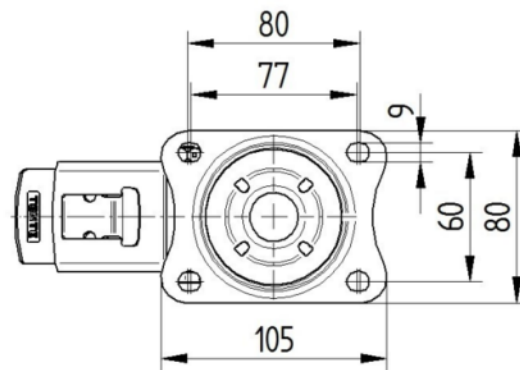

Nodilums ●●●○○

Korozijas izturīgs ●●●○○

PAMATAATRIBŪTI

Produkta nosaukums	Alpha reverse
Korpusa tips	Grozāmais atbalsta ritenis ar pilno bloķēšanu un atsperes virziena bloķētāju
Standarta	EN12532 - Transporta aprīkojums
Kravnēsība pie 4 km/h	250 kg
Statiskā kravnēsība	500 kg
Temperatūras diapazons (minimālais)	-20 °C
Temperatūras diapazons (maksimālais)	80 °C
Kopējais augstums	155 mm
Kopējais svars	1,294 kg

RITENIS

Korpusa materiāls	Poliamīds
	mīksts
Protektora materiāls	Elastīgas riepas, bez marķējuma, vulkanizētas
Gūltnis	Cuscinetti a sfera di precisione
Ass	Pieskrūvēts ar uzgriezni
Izplešanās armatūra	Ar vītņu aizsargu
Diametrs	125 mm
Protektora platums	40 mm
Protektora cietība (A)	64 Krasts A

KRONŠTEINIS

Materiāls	Tērauda loksne, smaga
Dakšas forma	Plašs
Grozāmais gūltnis	Divu bumbu sacīkstes
Ofsets	40 mm
Pagrieziena rādiuss	123 mm
Grozāms savienojums	246 mm

UZSTĀDĪŠANA

Uzstādīšanas veids	Taisnstūra plāksne
Plāksnes garums	105 mm
Plāksnes platums	80 mm
Plāksnes atveres garums (minimālais)	77 mm
Plāksnes atveres garums (maksimālais)	80 mm
Plāksnes atveres platums (maksimālais)	60 mm
Plāksnes atveres diametrs	9 mm

ALPHA REVERSE

347BUFP125P62 180°

EAN 4031582430608

BETTER MOBILITY. BETTER LIFE.

TEHNISKIE RASĒJUMI

3477U00125P62-neu

Platte 3470-080P62-105x80