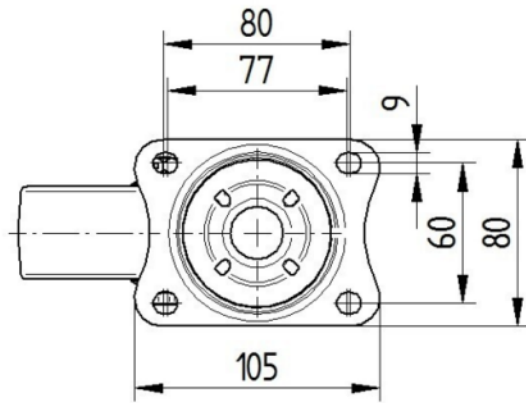

ALPHA

3470UFR125P62

EAN 4031582304435

기술 도면

3470U00125P62-neu