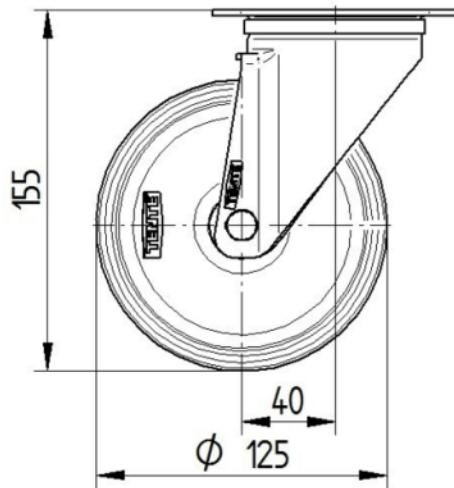

ALPHA

3470UFR125P62

EAN 4031582304435

기술 도면

3470U00125P62-neu