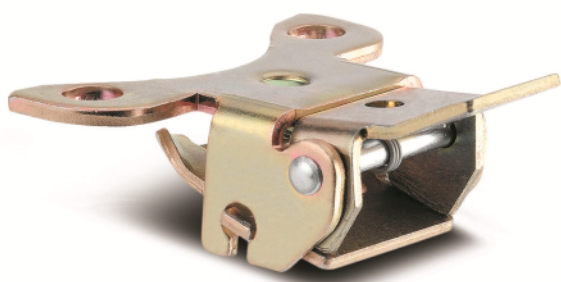

PURETECH

DIRECTIONAL LOCK 3471, YELLOW

EAN 4031582324396

BETTER MOBILITY. BETTER LIFE.

Bild kann vom Originalprodukt abweichen

PERFORMANCE

Laufverhalten	● ● ● ○ ○
Fahrgeräusch	● ● ● ○ ○
Abrieb	● ● ● ○ ○
Korrosionsbeständigkeit	● ● ● ○ ○

HAUPTMERKMALE

Produktname	Puretech
Typ	Zubehör
Gesamtgewicht	0,249 kg

PURETECH

DIRECTIONAL LOCK 3471, YELLOW

EAN 4031582324396

BETTER MOBILITY. BETTER LIFE.

TECHNISCHE ZEICHNUNGEN