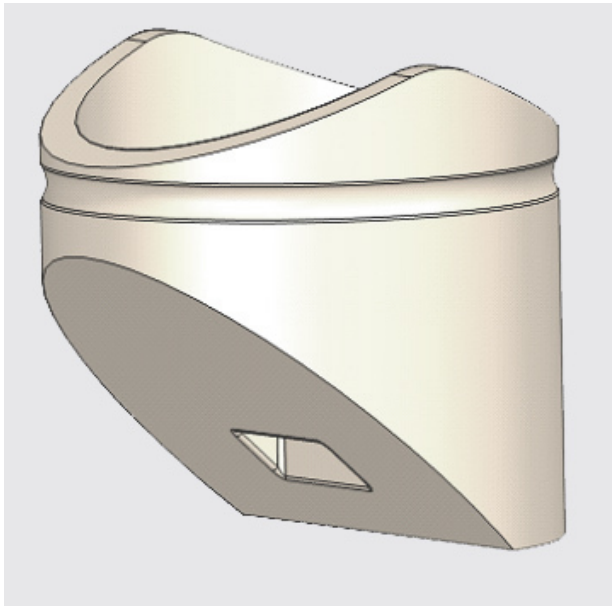

LINEA

5940-CAP

EAN 4031582356700

BETTER MOBILITY. BETTER LIFE.

L'image peut différer du produit d'origine

ATTRIBUTS DE BASE

Nom du produit	Linea
Type	Accessoire
Conducteur électrique	Non
Inoxydable	Non

Deutscher
Designer
Club