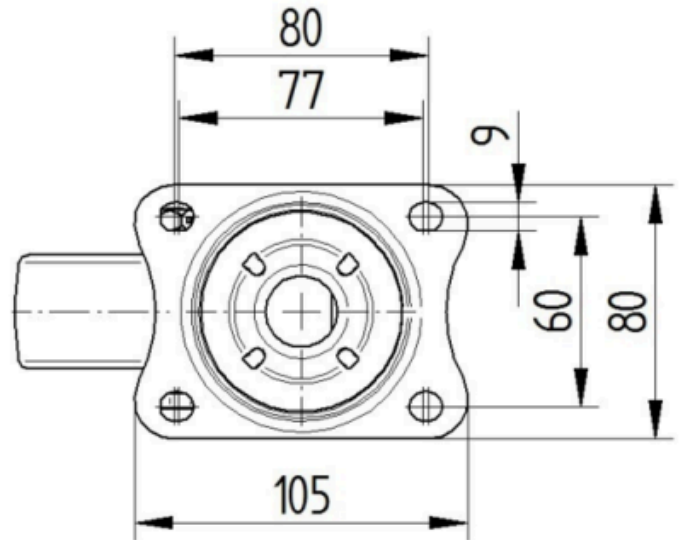

ALPHA

3470UAR100P62

EAN 4031582304268

Objednací číslo 00029587
Product Drawings

BETTER MOBILITY. BETTER LIFE.

3470U00100P62-neu