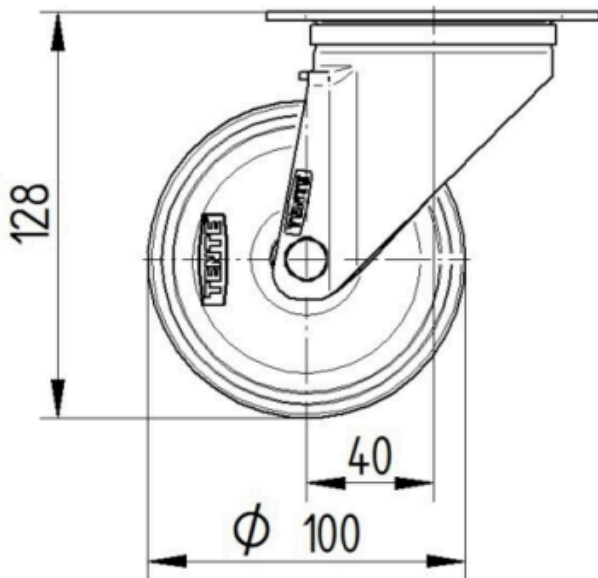

## UCHYCENÍ

Materiál pouzdra	Ocelový plech, těžký
Tvar Vidlice	Široký
Otočné ložisko	Dva míčové závody
Barva vidlice	Pasivováno modrou
Vyosení	40 mm
Poloměr otáčení	75 mm
Průměr otáčení	180 mm

## KOLO

Materiál středu	Polyamid
Materiál běhounu	Polyuretan, Vstříknuty
Ložisko	Valivé ložisko
Osa kola	Šroub s maticí
Barva Kola	Stříbrně šedá (RAL7001)
Ochranná krytka	Bez pouzdra
Průměr	100 mm
Šířka Běhoun	32 mm
Šířka středu kola	32 mm
Tvrdość Běhoun (A)	92 Obuv A
Tvrdość Běhoun (D)	42 Shore D

## MONTÁŽ

Typ uchycení	Obdélníková destička
Délka plotny	105 mm
Šířka plotny	80 mm
Délka otvoru plotny (minimální)	77 mm
Délka otvoru plotny (maximální)	60 mm
Šířka otvoru plotny (minimální)	77 mm
Šířka otvoru plotny (maximální)	80 mm
Průměr otvoru plotny	9 mm

# ALPHA

3470UAR100P62

EAN 4031582304268

Objednací číslo 00029587  
Product Drawings

BETTER MOBILITY. BETTER LIFE.

3470U00100P62-neu

Platte 3470-080P62-105x80