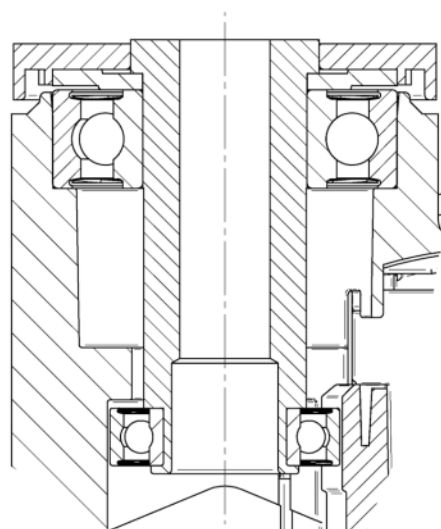

LINEA LOW HEIGHT

5940UAP100P30-10 LH RAL7001

EAN 4031582373028

Pasūtījuma numurs 00079953

BETTER MOBILITY. BETTER LIFE.

TEHNISKIE RASĒJUMI

Vācijas
dizaineru klubs

Interzum balva

«IF
Design» balva