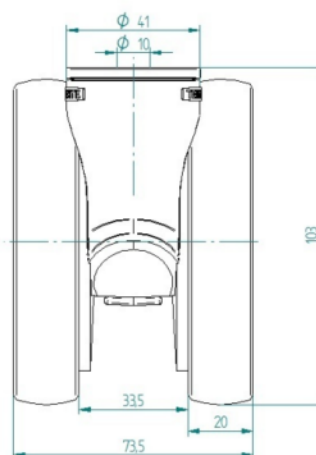

LINEA LOW HEIGHT

5940UAP100P30-10 LH RAL7001

EAN 4031582373028

Pasūtījuma numurs 00079953

BETTER MOBILITY. BETTER LIFE.

TEHNISKIE RASĒJUMI

Vācijas
dizaineru klubs

Interzum balva

«IF
Design» balva