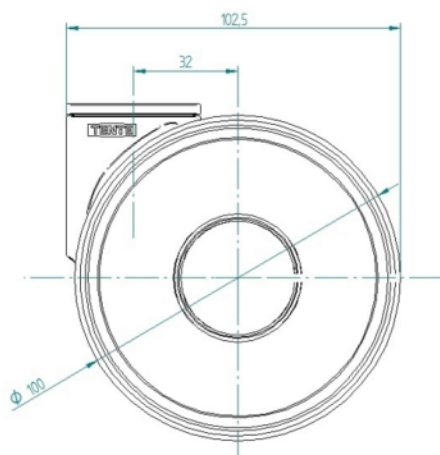

LINEA LOW HEIGHT

5940UAP100P30-10 LH RAL7001

EAN 4031582373028

Pasūtījuma numurs 00079953

BETTER MOBILITY. BETTER LIFE.

TEHNISKIE RASĒJUMI

Vācijas
dizaineru klubs

Interzum balva

«IF
Design» balva