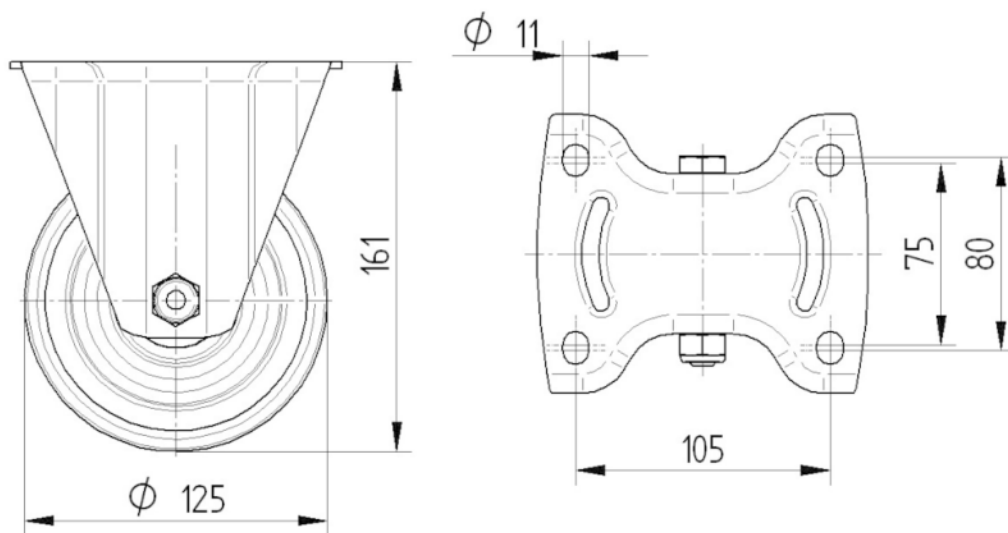

ALPHA

3478UER125P63

EAN 4031582306897

BETTER MOBILITY. BETTER LIFE.

TECHNISCHE TEKENINGEN

8478UAD125 P63