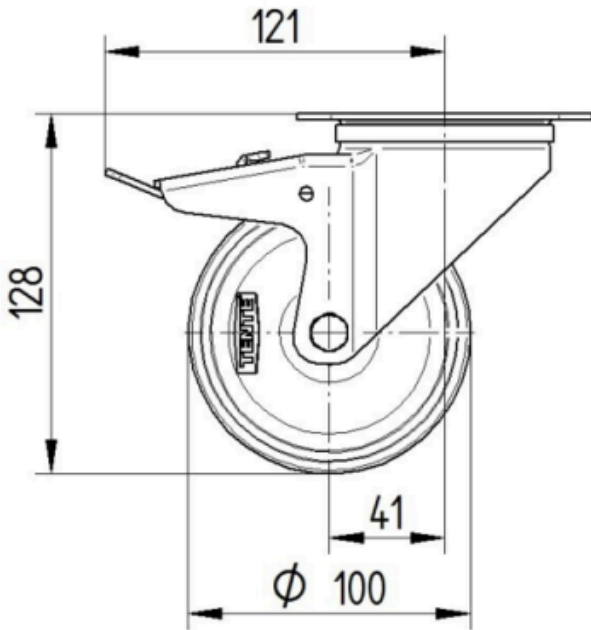

ATTRIBUTS PRINCIPAUX

Nom du produit	Alpha
Type	Roulette pivotante à blocage total
Norme	EN12532 - roulette de manutention
Capacité de charge à 4 km/h	150 kg
Conducteur d'électricité	Non
Inoxydable	Non
Capacité de charge statique	300 kg
Plage de température (minimale)	-25 °C
Plage de température (maximale)	80 °C
Hauteur	128 mm
Largeur totale	75 mm
Poids	0,93 kg

CHAPE

Matériau de la chape	Tôle d'acier, lourde
Forme de la chape	Galbée
Pivot	Double rangée de billes,
Couleur de la chape	Zingué bleu
Déport	41 mm
Rayon d'encombrement	123 mm
Diamètre d'encombrement	246 mm
Diamètre du dôme	75 mm

FIXATION

Type de fixation	Platine rectangulaire
Longueur de la platine	105 mm
Largeur de la platine	80 mm
Longueur des trous de la platine (minimum)	77 mm
Longueur des trous de la platine (maximum)	60 mm
Largeur des trous de la platine (minimum)	77 mm
Largeur des trous de la platine (maximum)	80 mm
Diamètre des trous de la platine	9 mm

ALPHA

3477UAR100P62

EAN 4031582305753

Numéro de commande 00029590
Product Drawings

BETTER MOBILITY. BETTER LIFE.

3477U00100P62-neu

Platte 3470-080P62-105x80