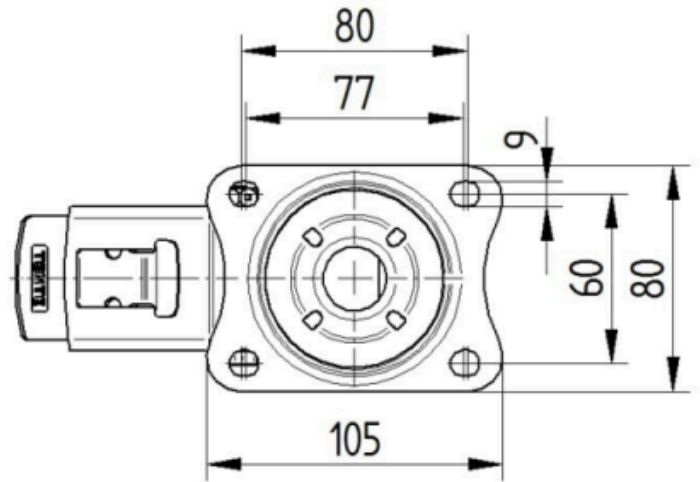

ATTRIBUTS PRINCIPAUX

Nom du produit	Alpha
Type	Roulette pivotante à blocage total
Norme	EN12532 - roulette de manutention
Capacité de charge à 4 km/h	150 kg
Conducteur d'électricité	Non
Inoxydable	Non
Capacité de charge statique	300 kg
Plage de température (minimale)	-25 °C
Plage de température (maximale)	80 °C
Hauteur	128 mm
Largeur totale	75 mm
Poids	0,93 kg

CHAPE

Matériau de la chape	Tôle d'acier, lourde
Forme de la chape	Galbée
Pivot	Double rangée de billes,
Couleur de la chape	Zingué bleu
Déport	41 mm
Rayon d'encombrement	123 mm
Diamètre d'encombrement	246 mm
Diamètre du dôme	75 mm

FIXATION

Type de fixation	Platine rectangulaire
Longueur de la platine	105 mm
Largeur de la platine	80 mm
Longueur des trous de la platine (minimum)	77 mm
Longueur des trous de la platine (maximum)	60 mm
Largeur des trous de la platine (minimum)	77 mm
Largeur des trous de la platine (maximum)	80 mm
Diamètre des trous de la platine	9 mm

ALPHA

3477UAR100P62

EAN 4031582305753

Numéro de commande 00029590
Product Drawings

BETTER MOBILITY. BETTER LIFE.

3477U00100P62-neu

Platte 3470-080P62-105x80