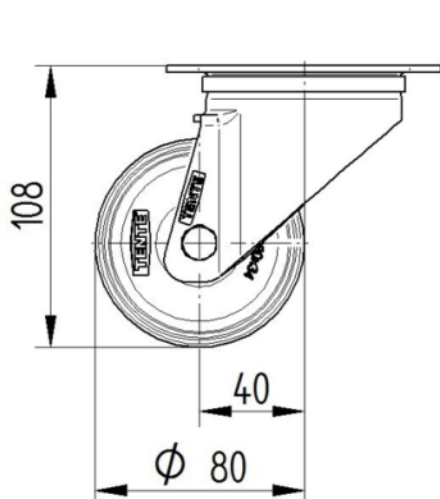

КОЛЕЛО

Материал на тялото	Полипропилен
Материал на реазбата	Плътна гума без маркировка
Лагер	Плъзгащ лагер
Ос	Завинтен с гайка
Цвят на Колело	Графитно черно (RAL9011)
Предпазители за резби	Без предпазно устройство за резба
Диаметър	80 mm
Ширина на Резба	35 mm
Ширина на тялото	35 mm
Твърдост на Резба (A)	80 бряг А

ВИЛКА

Материал	Стоманен лист, тежък
Форма Вилица	Обхват
Въртящ се лагер	Две състезания с топка
Цвят	Синьо покритие
Изместване	40 mm
Радиус на завъртане	80 mm
Интерференция при завъртане	160 mm
Диаметър на купол	75 mm

ПРИЛЯГАНЕ

Тип на фитинга	Правоъгълна плака
Дължина на плаката	105 mm
Ширина на плаката	80 mm
Дължина на отвора на плаката (минимална)	77 mm
Дължина на отвора на плаката (максимална)	60 mm
Ширина на отвора на плаката (минимална)	77 mm
Ширина на отвора на плаката (максимална)	80 mm
Диаметър на отвора на плаката	9 mm

ALPHA

3470PI0080P62

EAN 4031582303728

Номер на поръчката 00003872

BETTER MOBILITY. BETTER LIFE.

ТЕХНИЧЕСКИ ЧЕРТЕЖИ

3470U00080P62-neu

Platte 3470-080P62-105x80