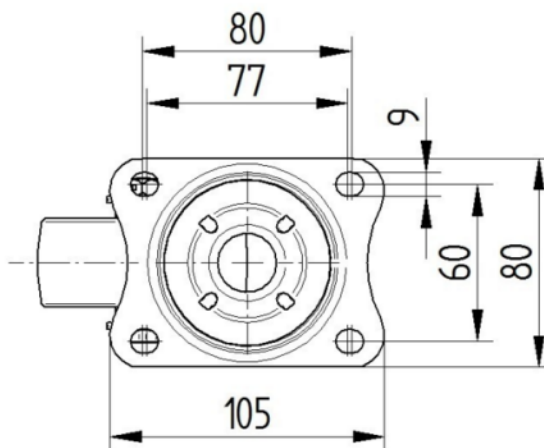

КОЛЕЛО

Материал на тялото	Полипропилен
Материал на реазбата	Плътна гума без маркировка
Лагер	Плъзгащ лагер
Ос	Завинтен с гайка
Цвят на Колело	Графитно черно (RAL9011)
Предпазители за резби	Без предпазно устройство за резба
Диаметър	80 mm
Ширина на Резба	35 mm
Ширина на тялото	35 mm
Твърдост на Резба (A)	80 бряг А

ВИЛКА

Материал	Стоманен лист, тежък
Форма Вилица	Обхват
Въртящ се лагер	Две състезания с топка
Цвят	Синьо покритие
Изместване	40 mm
Радиус на завъртане	80 mm
Интерференция при завъртане	160 mm
Диаметър на купол	75 mm

ПРИЛЯГАНЕ

Тип на фитинга	Правоъгълна плака
Дължина на плаката	105 mm
Ширина на плаката	80 mm
Дължина на отвора на плаката (минимална)	77 mm
Дължина на отвора на плаката (максимална)	60 mm
Ширина на отвора на плаката (минимална)	77 mm
Ширина на отвора на плаката (максимална)	80 mm
Диаметър на отвора на плаката	9 mm

ALPHA

3470PI0080P62

EAN 4031582303728

Номер на поръчката 00003872

BETTER MOBILITY. BETTER LIFE.

ТЕХНИЧЕСКИ ЧЕРТЕЖИ

3470U00080P62-neu

Platte 3470-080P62-105x80