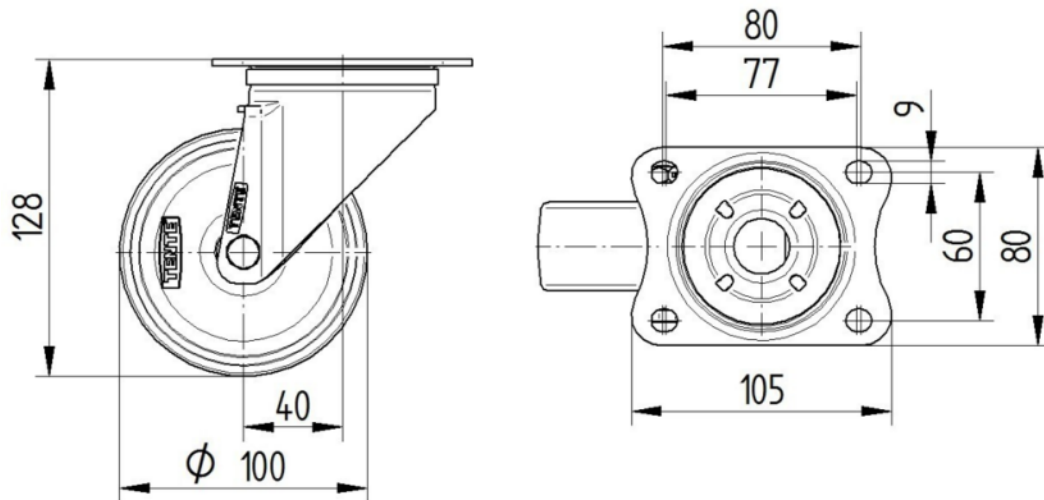

ALPHA

3470PJO100P62

EAN 4031582303926

Pasūtījuma numurs 00065134

BETTER MOBILITY. BETTER LIFE.

TEHNISKIE RASĒJUMI

3470U00100P62-neu