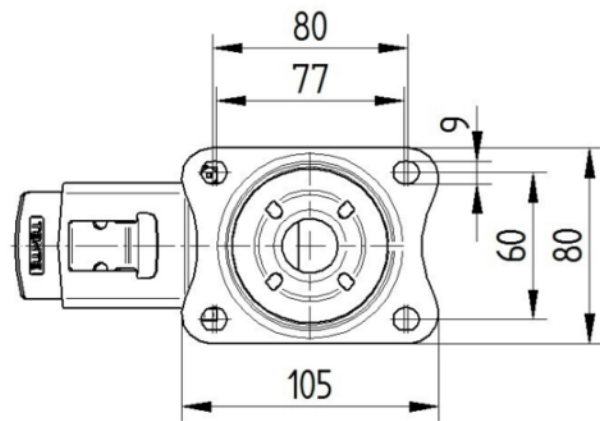

RUOTA

Materiale del corpo	Polipropilene
Materiale del battistrada	Gomma piena, antitraccia
Cuscinetto	Cuscinetto piano
Asse	Vite con dado
Colore Ruota	Nero grafite (RAL9011)
Parafili	Senza parafili
Diametro	80 mm
Larghezza battistrada	35 mm
Larghezza corpo	35 mm
Durezza del Battistrada (A)	80 Shore A

FISSAGGIO

Tipo di fissaggio	Piastra rettangolare
Lunghezza della piastra	105 mm
Larghezza della piastra	80 mm
Lunghezza foro piastra (minima)	77 mm
Lunghezza foro piastra (massima)	60 mm
Larghezza foro piastra (minima)	77 mm
Larghezza foro piastra (massima)	80 mm
Diametro del foro della piastra	9 mm

ALPHA

3477PIO080P62

EAN 4031582305227

Numero d'ordine 00003873

BETTER MOBILITY. BETTER LIFE.

DISEGNI TECNICI

3477U00080P62-neu

Platte 3470-080P62-105x80