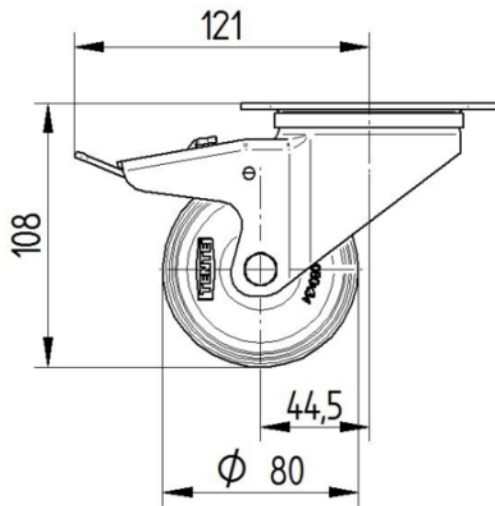

RUOTA

Materiale del corpo	Polipropilene
Materiale del battistrada	Gomma piena, antitraccia
Cuscinetto	Cuscinetto piano
Asse	Vite con dado
Colore Ruota	Nero grafite (RAL9011)
Parafili	Senza parafili
Diametro	80 mm
Larghezza battistrada	35 mm
Larghezza corpo	35 mm
Durezza del Battistrada (A)	80 Shore A

SUPPORTO

Materiale	Lamiera di acciaio, pesante
Forma della forcella	Largo
Cuscinetto del supporto	Doppio giro di sfere
Colore	Passivato blu
Disassamento	44,5 mm
Raggio di piroettamento	121 mm
Ingombro di piroettamento	242 mm
Diametro cuffia superiore	75 mm

FISSAGGIO

Tipo di fissaggio	Piastra rettangolare
Lunghezza della piastra	105 mm
Larghezza della piastra	80 mm
Lunghezza foro piastra (minima)	77 mm
Lunghezza foro piastra (massima)	60 mm
Larghezza foro piastra (minima)	77 mm
Larghezza foro piastra (massima)	80 mm
Diametro del foro della piastra	9 mm

ALPHA

3477PIO080P62

EAN 4031582305227

Numero d'ordine 00003873

BETTER MOBILITY. BETTER LIFE.

DISEGNI TECNICI

3477U00080P62-neu

Platte 3470-080P62-105x80