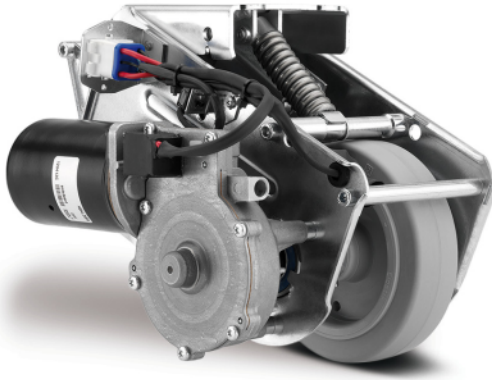

# E-DRIVE FLEX

EDFAUFF125P60

EAN 4031582416664  
Bestellnummer 00061635

BETTER MOBILITY. BETTER LIFE.

Bild kann vom Originalprodukt abweichen

## HAUPTMERKMALE

Produktname	E-Drive flex
Typ	Antriebseinheit
Temperaturbereich (Minimum)	5 °C
Temperaturbereich (Maximum)	40 °C
Gesamtbreite	190 mm
Gesamtgewicht	6,52 kg
Länge	Max. 315 mm (Notschalter betätigt)
Raddurchmesser	125 mm, Verschleißgrenze $\varnothing$ 115 mm
Radlauffläche	Nichtmarkierendes Vollgummi, Shore A 63
Radbreite	35 mm
Breite	190 mm
Maximale Schubkraft	25 N
Maximale Hubkraft / Anpressdruck	400 N
Höhe in Ausgangsposition	140 mm
Einbauhöhe	170 mm
Notentriegelung	Mechanisch
Schutzart	IPX4 (Spritzwasser von allen Seiten, alle Stecker eingesteckt)
Zulässige Umgebungstemperatur	Betriebstemperatur 5°C bis 40°C, Luftfeuchtigkeit 90%, nicht kondensierend
Gewicht	6 kg
Maximale Geschwindigkeit	4 km/h
Bodenabstand	30 mm
Bodenunebenheit (Minimum)	-15 mm
Bodenunebenheit (Maximum)	15 mm
Zulässige Lagertemperatur (Minimum)	-10 °C
Zulässige Lagertemperatur (Maximum)	45 °C

## RAD

Material des Radkörpers	Polyamid
Material der Lauffläche	Elastikreifen, spurlos, vulkanisiert
Lager	Flanschrad
Radfarbe	Silbergrau (RAL7001)
Durchmesser	125 mm
Breite der Lauffläche	40 mm
Breite des Radkörpers	40 mm
Härte der Lauffläche (A)	63 Shore A

## GEHÄUSE

Material	Elektrisch
Gabelform	Antrieb
Farbe	Blaupassiviert