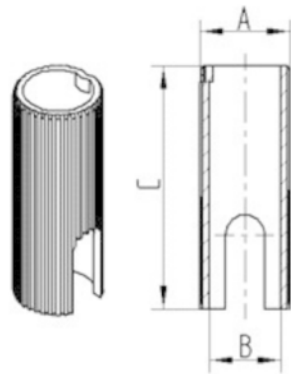

## FISSAGGIO

Tipo di fissaggio	Boccola di riduzione, tonda
Diametro bullone	22 mm
Lunghezza bullone	45 mm

# BOCCOLA

R08-Ø30-Ø22

EAN 4031582321463

BETTER MOBILITY. BETTER LIFE.

## DISEGNI TECNICI

Bezeichnung	A	B	C
R08 Ø22-Ø18	22	18	62
R08 Ø22,5-Ø18	22,5	18	62
R08 Ø23-Ø18	23	18	62
R08 Ø28-Ø22	28	22	45
R08 Ø30-Ø18	30	18	62
R08 Ø30-Ø22	30	22	45