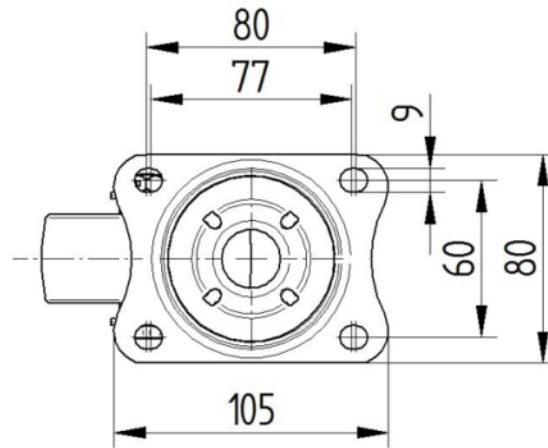

ALPHA

3470UAR080P62

EAN 4031582304251

Número de encomenda 00001085

BETTER MOBILITY. BETTER LIFE.

DESENHOS TÉCNICOS

3470U00080P62-neu