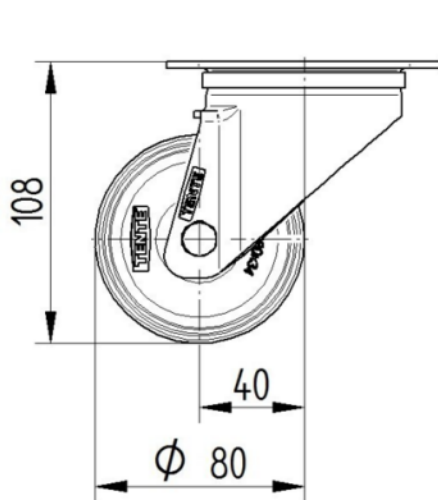

## SUPORTE

Material	Folha de aço, pesada
Em Forma de Garfo	Amplio
Rolamento giratório	Duas filas de esferas
Cor	Passivada a azul
Offset	40 mm
Raio giratório	80 mm
Interferência giratória	160 mm
Diâmetro do dome	75 mm

## ENCAIXE

Tipo de fixação	Placa de fixação retangular
Comprimento da placa	105 mm
Largura da placa	80 mm
Comprimento do furo da placa (mínimo)	77 mm
Comprimento do furo da placa (Máximo)	60 mm
Largura do furo da placa (Mínimo)	77 mm
Largura do furo da placa (Máximo)	80 mm
Diâmetro do furo da placa	9 mm

## DESENHOS TÉCNICOS

3470U00080P62-neu

Platte 3470-080P62-105x80