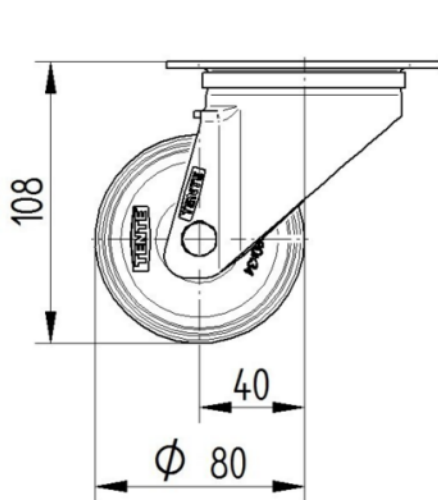

RUOTA

Materiale del corpo	Poilammide
Materiale del battistrada	Gomma piena, nera
Cuscinetto	Cuscinetto piano
Asse	Vite con dado
Colore Ruota	Nero grafite (RAL9011)
Parafili	Con parafili
Diametro	80 mm
Larghezza battistrada	35 mm
Larghezza corpo	35 mm
Durezza del Battistrada (A)	90 Shore A
Durezza del Battistrada (D)	39 Shore D

FISSAGGIO

Tipo di fissaggio	Piastra rettangolare
Lunghezza della piastra	105 mm
Larghezza della piastra	80 mm
Lunghezza foro piastra (minima)	77 mm
Lunghezza foro piastra (massima)	60 mm
Larghezza foro piastra (minima)	77 mm
Larghezza foro piastra (massima)	80 mm
Diametro del foro della piastra	9 mm

ALPHA

3470UVH080P62

EAN 4031582304725
Numero d'ordine 00001196

BETTER MOBILITY. BETTER LIFE.

DISEGNI TECNICI

3470U00080P62-neu

Platte 3470-080P62-105x80