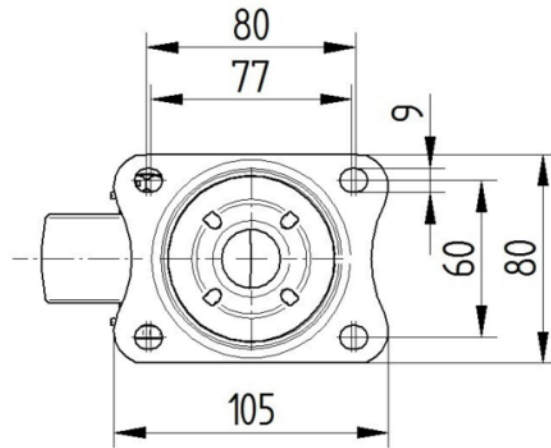

RUOTA

Materiale del corpo	Poilammide
Materiale del battistrada	Gomma piena, nera
Cuscinetto	Cuscinetto piano
Asse	Vite con dado
Colore Ruota	Nero grafite (RAL9011)
Parafili	Con parafili
Diametro	80 mm
Larghezza battistrada	35 mm
Larghezza corpo	35 mm
Durezza del Battistrada (A)	90 Shore A
Durezza del Battistrada (D)	39 Shore D

FISSAGGIO

Tipo di fissaggio	Piastra rettangolare
Lunghezza della piastra	105 mm
Larghezza della piastra	80 mm
Lunghezza foro piastra (minima)	77 mm
Lunghezza foro piastra (massima)	60 mm
Larghezza foro piastra (minima)	77 mm
Larghezza foro piastra (massima)	80 mm
Diametro del foro della piastra	9 mm

ALPHA

3470UVH080P62

EAN 4031582304725
Numero d'ordine 00001196

BETTER MOBILITY. BETTER LIFE.

DISEGNI TECNICI

3470U00080P62-neu

Platte 3470-080P62-105x80