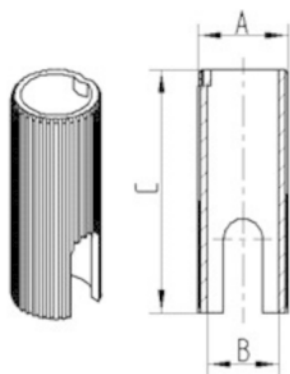

## ПРИЛЯГАНЕ

Тип на фитинга	Намаляване на Втулка, кръгла
Диаметър на Болт	22 mm
Дължина на Болт	45 mm

## ТЕХНИЧЕСКИ ЧЕРТЕЖИ

Bezeichnung	A	B	C
R08 Ø22-Ø18	22	18	62
R08 Ø22,5-Ø18	22,5	18	62
R08 Ø23-Ø18	23	18	62
R08 Ø28-Ø22	28	22	45
R08 Ø30-Ø18	30	18	62
R08 Ø30-Ø22	30	22	45