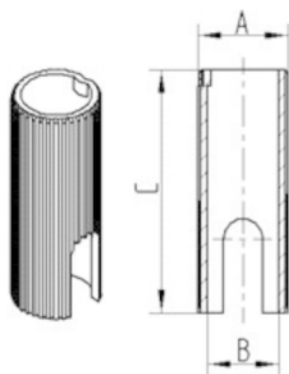

BUS

KUNSTSTOFF HUELSE R08-22 Ø18

EAN 4031582321432
Bestelnummer 00027546

BETTER MOBILITY. BETTER LIFE.

Afbeelding kan verschillen van het oorspronkelijke product

PRESTATIES

Corrosieweerstand ●●●○○

KERNKENMERKEN

Productnaam	Bus
Type	Accessoire
Totaal gewicht	0,005 kg

BEVESTIGING

Type bevestiging	Reduceerbus, rond
Diameter Bout	18 mm
Lengte Bout	62 mm

BUS

KUNSTSTOFF HUELSE R08-22 Ø18

EAN 4031582321432
Bestelnummer 00027546

BETTER MOBILITY. BETTER LIFE.

TECHNISCHE TEKENINGEN

Bezeichnung	A	B	C
R08 Ø22-Ø18	22	18	62
R08 Ø22,5-Ø18	22,5	18	62
R08 Ø23-Ø18	23	18	62
R08 Ø28-Ø22	28	22	45
R08 Ø30-Ø18	30	18	62
R08 Ø30-Ø22	30	22	45