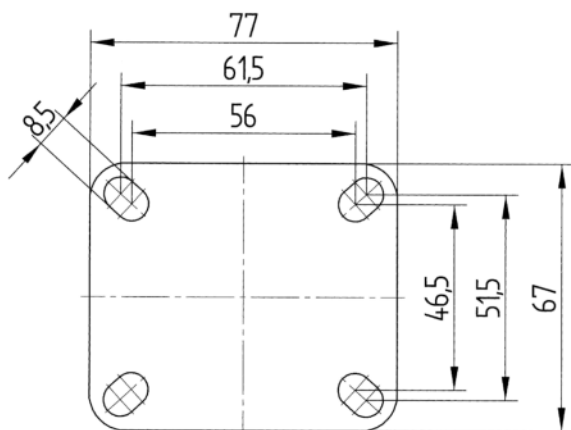

LEVINA

5377XSP125P50 XL

EAN 4031582404142

Objednáací číslo 00061383

BETTER MOBILITY. BETTER LIFE.

TECHNICKÉ VÝKRESY

Ocenění za
univerzální
Design

Návrhář klub
Deutscher