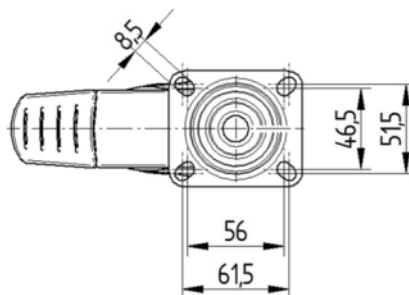

LEVINA

5377XSP125P50 XL

EAN 4031582404142

Objednáací číslo 00061383

BETTER MOBILITY. BETTER LIFE.

TECHNICKÉ VÝKRESY

Ocenění za
univerzální
Design

Návrhář klub
Deutscher