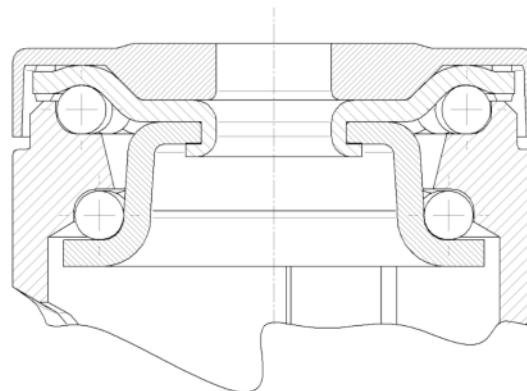

LEVINA

5377XSP125P50 XL

EAN 4031582404142

Objednáací číslo 00061383

BETTER MOBILITY. BETTER LIFE.

TECHNICKÉ VÝKRESY

Ocenění za
univerzální
Design

Návrhář klub
Deutscher