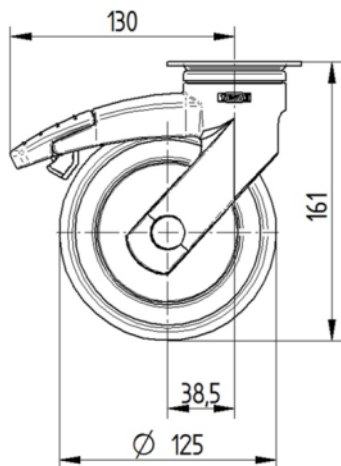

LEVINA

5377XSP125P50 XL

EAN 4031582404142

Objednáací číslo 00061383

BETTER MOBILITY. BETTER LIFE.

TECHNICKÉ VÝKRESY

Ocenění za
univerzální
Design

Návrhář klub
Deutscher