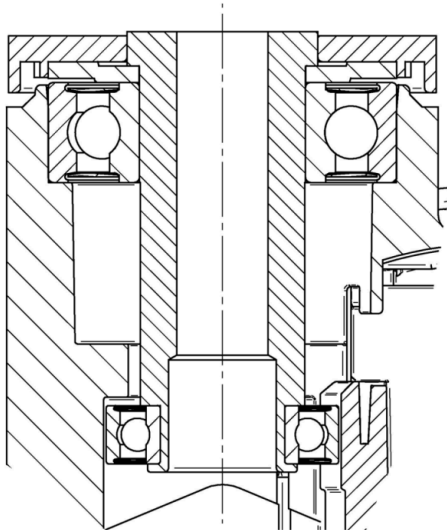

LINEA LOW HEIGHT

5940UAP075P30-10 LH 7001/7015/7001

EAN 4031582373004

Bestelnummer 00770589
Product Drawings

BETTER MOBILITY. BETTER LIFE.

Deutscher
Ontwerper
Club

Interzum
Award

product
design
award

IF Design
Award